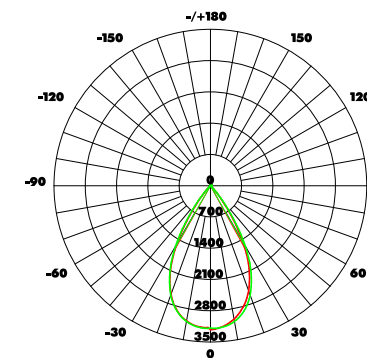

ULB-T55-30W-4000K BLACK