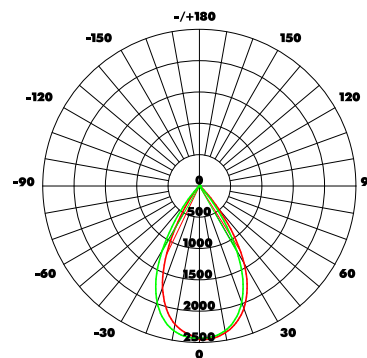

90
лм/Вт

cos φ
0,9

Трековые светильники – это универсальные осветительные приборы, которые находят широкое применение как в коммерческой сфере, так и в быту. Их активно используют для создания акцентного освещения, а также для общей подсветки различных помещений. Благодаря применению светильников, смонтированных на трехфазном шинопроводе, становится возможным создание различных световых сценариев и управление независимыми группами освещения.

- Широкий угол свечения - 55 градусов
- Два варианта световой температуры — 3000K и 4000K
- Для монтажа на трехфазный шинопровод Uniel
- Вращение по горизонтали — 350 градусов, вращение по вертикали — 90 градусов

ULB-T55-20W-3000K WHITE