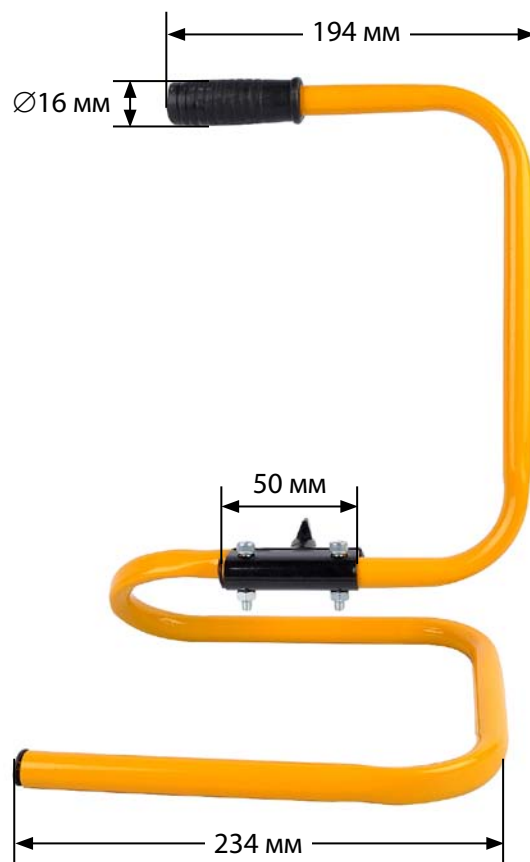

Uniel®

Подставка переносная для прожектора серии ULF

**В НАЛИЧИИ
НА СКЛАДЕ**

(Прожектор не входит в комплект поставки)

Допустимая масса прожектора

+45°
-45°

10 лет
СРОК
СЛУЖБЫ

18
МЕСЯЦЕВ
ГАРАНТИИ

Наименование	Код для заказа	Габаритные размеры в рабочем положении (Д×Ш×В) мм	Межцентровое расстояние точек крепления мм	Вес изделия гр	Максимальный размер устанавливаемого светильника мм	Материал	Цвет	Тип индивидуальной упаковки	Транспортная упаковка шт.
UFV-F01/50-220 YELLOW	UL-00009968	222×234×326	50	800±10%	165×220	сталь	жёлтый	пакет	5