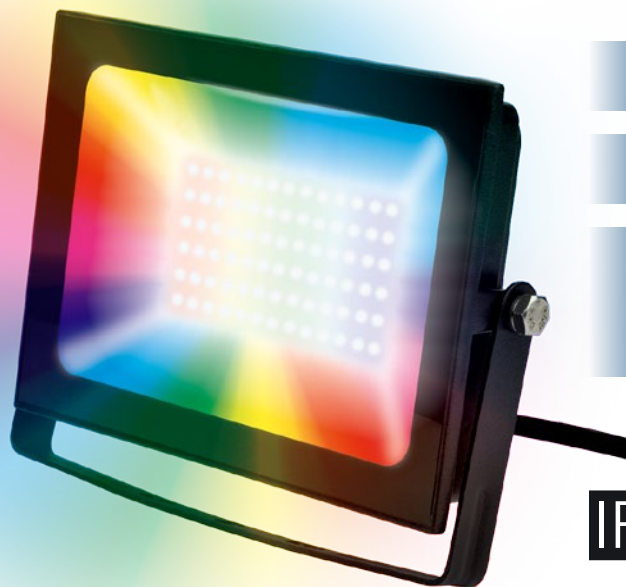

# LED-прожекторы ULF-F60

Для архитектурной подсветки зданий

Uniel 4

АЛЮМИНИЕВЫЙ РАДИАТОР

УСТОЙЧИВОСТЬ К ВИБРАЦИЯМ

НЕЧУВСТВИТЕЛЬНЫ К ЧАСТЫМ ВКЛЮЧЕНИЯМ/ВЫКЛЮЧЕНИЯМ И КОЛЕБАНИЯМ НАПРЯЖЕНИЯ СЕТИ

IP65

50Гц