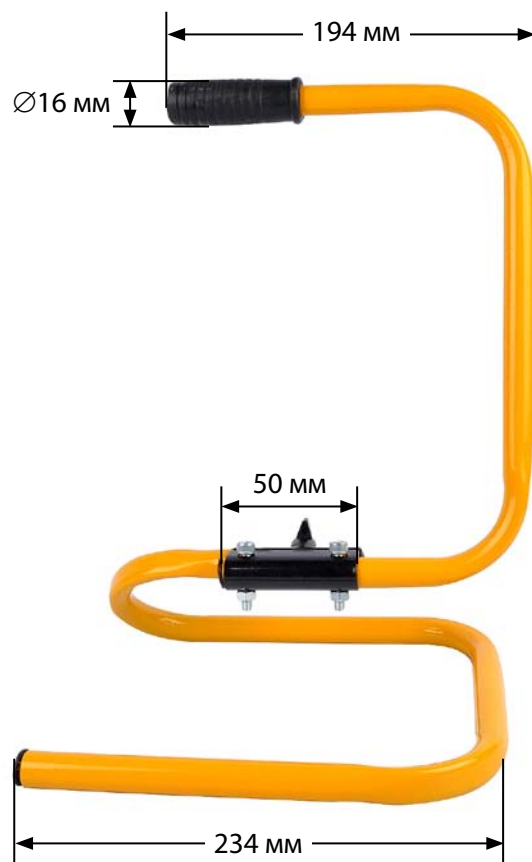

Подходит для крепления прожекторов ULF-F21-50W, ULF-F21-70W, ULF-F21-100W, ULF-F60-30W/RGB IP65 200-240В BLACK.

- Удобная резиновая ручка для перемещения
- Надежная конструкция из стали
- Возможность регулировки угла наклона благодаря фиксирующей пластине

(Прожектор не входит в комплект поставки)

Uniel[®]

Подставка переносная для прожектора серии ULF

(Прожектор не входит в комплект поставки)

Допустимая масса прожектора

Наименование	Код для заказа	Габаритные размеры в рабочем положении (Д×Ш×В) мм	Межцентровое расстояние точек крепления мм	Вес изделия гр	Максимальный размер устанавливаемого светильника мм	Материал	Цвет	Тип индивидуальной упаковки	Транспортная упаковка шт.
UFV-F01/50-220 YELLOW	UL-00009968	222×234×326	50	800±10%	165×220	сталь	жёлтый	пакет	5