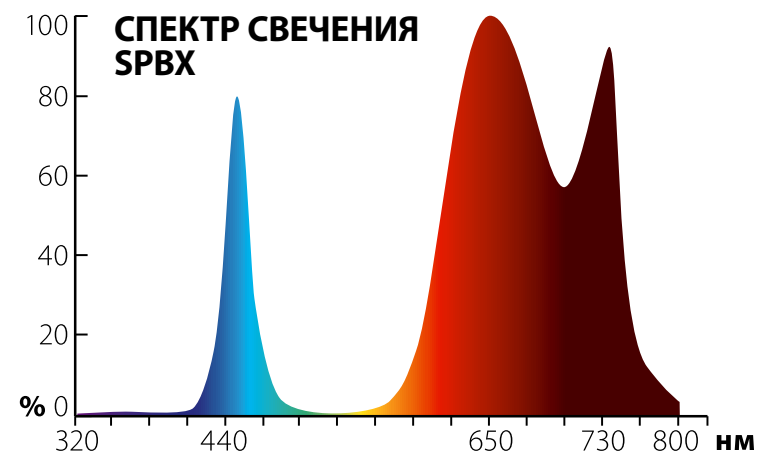

Спектр с торговым названием SPBX является модификацией спектра SPBR и подойдет для выращивания из семян рассады цветов, произрастающих в средней полосе, например петуний, калибрахоа. Список растений, которые показывают улучшенные результаты при выращивании по сравнению с SPLE дополненным 730 нм, регулярно пополняется.