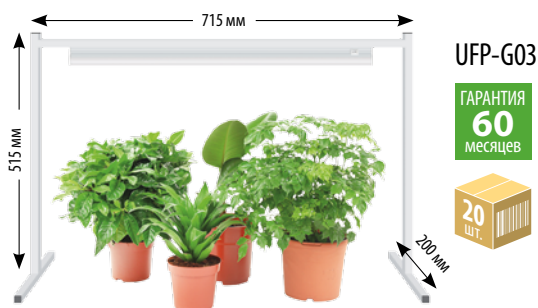

АКСЕССУАРЫ К СВЕТИЛЬНИКАМ

ПОДСТАВКИ ДЛЯ СВЕТИЛЬНИКОВ ULI-P

Наименование	Код для заказа	Габаритные размеры (Г×Ш×В)		Толщина проволоки держателя D	Материал корпуса	Цвет корпуса	Тип инд. упаковки	
		мм	мм					
UFP-G03S WHITE	UL-00003282	715	200	515	сталь	белый	картон	
UFP-G10A H65 WHITE	UL-00010041	120	210	660	4	сталь	белый	пакет
UFP-G20S H50 WHITE	UL-00007139	205	105	500	3	сталь	белый	пакет
UFP-G20S H80 WHITE	UL-00007140	220	110	800	4	сталь	белый	пакет
UFP-G30V H80 WHITE VARIO	UL-00010671	205	115	800	4	сталь	белый	пакет

Лампа и растения не входят в комплект поставки