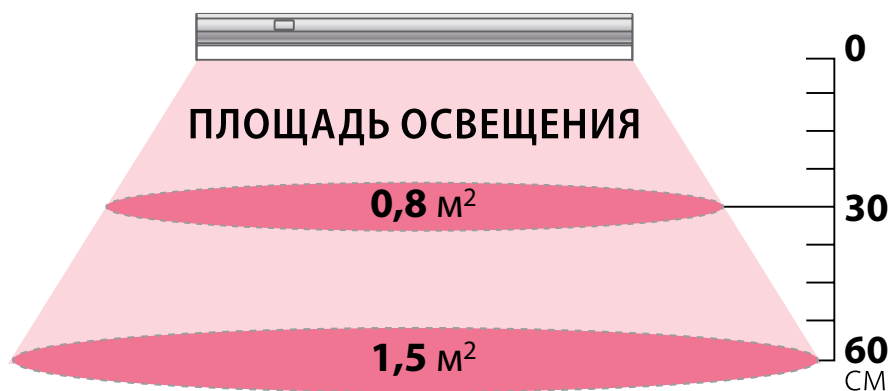

Зависимость площади освещения от высоты подвеса*

*для светильника ULI-P42-18W/SPBX IP40 WHITE

Расстояние от светильника до листьев

Рекомендуемое время освещения не менее **4–6** часов, для рассады — **12** часов. Не забывайте оставлять растения на **7–8** часов в темноте для обеспечения темновой фазы фотосинтеза.