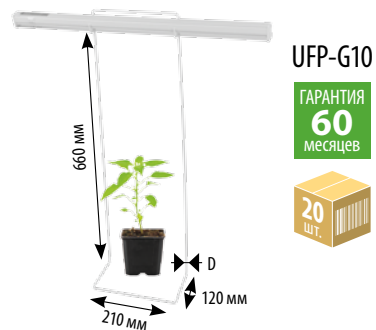

АКСЕССУАРЫ К СВЕТИЛЬНИКАМ

ПОДСТАВКИ ДЛЯ СВЕТИЛЬНИКОВ ULI-P

Наименование	Код для заказа	Габаритные размеры (Г×Ш×В)		Толщина проволоки держателя D	Материал корпуса	Цвет корпуса	Тип инд. упаковки	
		мм	мм					
UFP-G03S WHITE	UL-00003282	715	200	515	сталь	белый	картон	
UFP-G10A H65 WHITE	UL-00010041	120	210	660	4	сталь	белый	пакет
UFP-G20S H50 WHITE	UL-00007139	205	105	500	3	сталь	белый	пакет
UFP-G20S H80 WHITE	UL-00007140	220	110	800	4	сталь	белый	пакет
UFP-G30V H80 WHITE VARIO	UL-00010671	205	115	800	4	сталь	белый	пакет

Лампа и растения не входят в комплект поставки