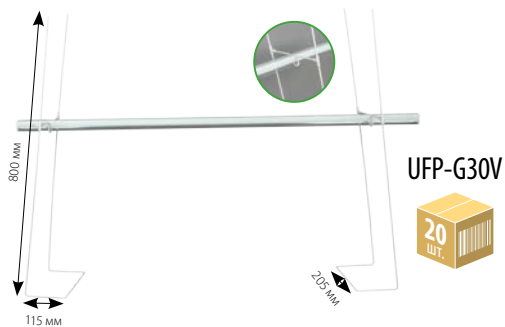

АКСЕССУАРЫ К СВЕТИЛЬНИКАМ

ПОДСТАВКИ ДЛЯ СВЕТИЛЬНИКОВ ULI-P

Наименование	Код для заказа	Габаритные размеры (Г×Ш×В)		Толщина проволоки держателя D	Материал корпуса	Цвет корпуса	Тип инд. упаковки	
		мм	мм					
UFP-G03S WHITE	UL-00003282	715	200	515	сталь	белый	картон	
UFP-G10A H65 WHITE	UL-00010041	120	210	660	4	сталь	белый	пакет
UFP-G20S H50 WHITE	UL-00007139	205	105	500	3	сталь	белый	пакет
UFP-G20S H80 WHITE	UL-00007140	220	110	800	4	сталь	белый	пакет
UFP-G30V H80 WHITE VARIO	UL-00010671	205	115	800	4	сталь	белый	пакет