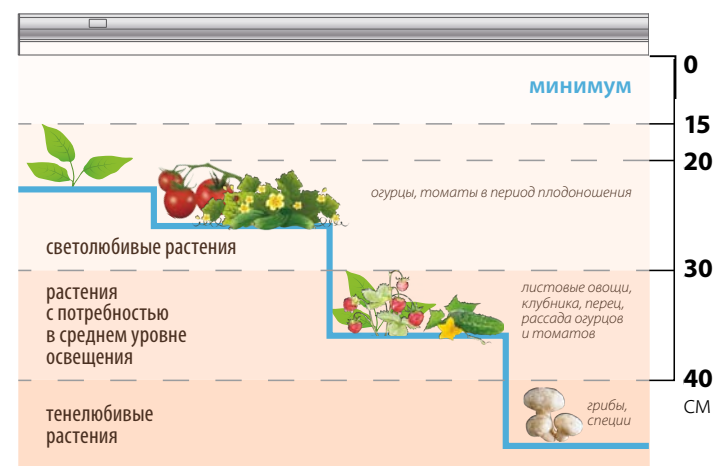

ПРЕИМУЩЕСТВА:

- Аксессуары для монтажа, соединения и шнур 1,2 м для подключения в комплекте.
- Безопасен для всех видов растений.
- Не нагревает воздух.
- Фиолетовое свечение.

Наименование	Код для заказа	Потребляемая мощность	Габаритные размеры	Фотосинтетический фотонный поток	Последовательное соединение	Тип индивидуальной упаковки	Групповая упаковка
		Вт	мм	мкмоль/с			шт.
ULI-P42-18W/SPBX IP40 WHITE	UL-00010567	18	560×22×34	32	Не более 10 светильников	картон	50
ULI-P43-24W/SPBX IP40 WHITE	UL-00010528	24	872×22×34	41	Не более 5 светильников	картон	50
ULI-P43-35W/SPBX IP40 WHITE	UL-00010529	35	1150×22×34	55	Не более 5 светильников	картон	25

Зависимость площади освещения от высоты подвеса*

*для светильника ULI-P42-18W/SPBX IP40 WHITE

Расстояние от светильника до листьев

Рекомендуемое время освещения не менее **4–6** часов, для рассады — **12** часов. Не забывайте оставлять растения на **7–8** часов в темноте для обеспечения темновой фазы фотосинтеза.