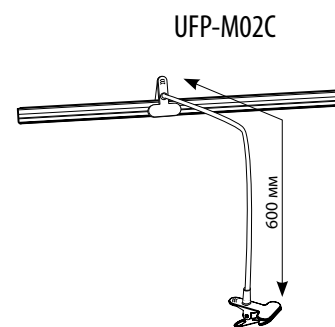

ПОДСТАВКИ НА ПРИСОСКЕ/ ПРИЩЕПКЕ

Надежное крепление присоски за счет образования вакуума, без клеевого слоя. Не оставляет следов, можно легко менять положение на окне.

Регулируемый наклон трубки
Универсальная клипса подходит для большинства типов линейных светильников 20×30±5 мм. Белый цвет гармонирует с окном и подоконником.