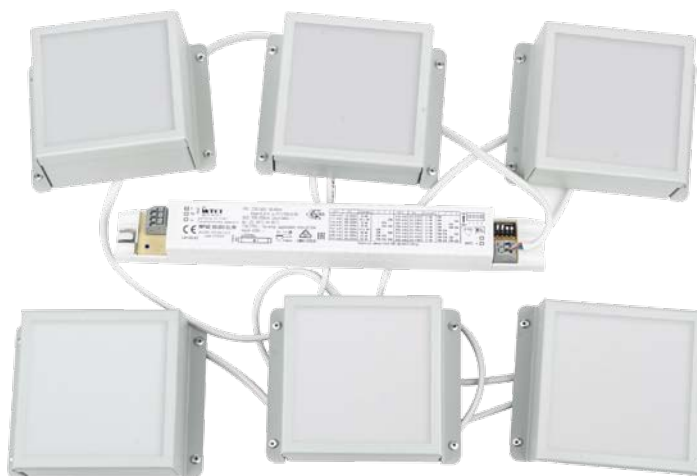

## Светильники светодиодные для потолков Грильято серии ULP-0808 «МИНИ-ДОМИНО» для ячеек размером 86x86 мм

ВСТРАИВАЕМЫЕ

*Светильники потолочные светодиодные встраиваемые специально для потолков Грильято. Не требуют изменений посадочных мест в потолке. Предназначены для внутреннего освещения любых помещений, где используются потолки системы Грильято.*

# Светильники светодиодные для потолков Грильято серии ULP-0808 «МИНИ-ДОМИНО» для ячеек размером 86x86 мм

ВСТРАИВАЕМЫЕ

Идеально подходят под ячейки потолочных систем Грильято — не требуется дополнительных работ по устройству посадочных мест.

Корпус — сталь с порошковой окраской.

cos φ  
**0,95**

**4000K**  
БЕЛЫЙ СВЕТ

EAC

EMC

**50 000**  
ЧАСОВ СЛУЖБЫ/HOURS LONG LIFE

СВЕТОДИОДЫ  
**SAMSUNG**

Ra  
**≥90**

**112**  
лм/Вт

PLEASANT LIGHT  
БЕЗ МЕРЦАНИЯ

**+50°**  
**-20°**

Наименование	Код для заказа	Мощность Вт	Световой поток лм	Цветовая температура К	Напряжение В	Угол светового потока °	Габаритные размеры светильника мм	Цвет корпуса	Тип рассеивателя	Упаковка	Транспортная
											шт.
ULP-0808 7W/4000K IP40 GRILYATO BLACK	UL-00011899	7	788	4000	180–260	120	104x104x40	черный	опал (матовый)	картон	42
ULP-0808 7W/4000K IP40 GRILYATO WHITE	UL-00011900	7	788		180–260	120	104x104x40	светло-серый	опал (матовый)	картон	42
ULP-0808 42W/4000K IP40 GRILYATO BLACK KIT06	UL-00011061	42	4728		180–260	120	104x104x40	черный	опал (матовый)	картон	8
ULP-0808 42W/4000K IP40 GRILYATO WHITE KIT06	UL-00011060	42	4728		180–260	120	104x104x40	светло-серый	опал (матовый)	картон	8