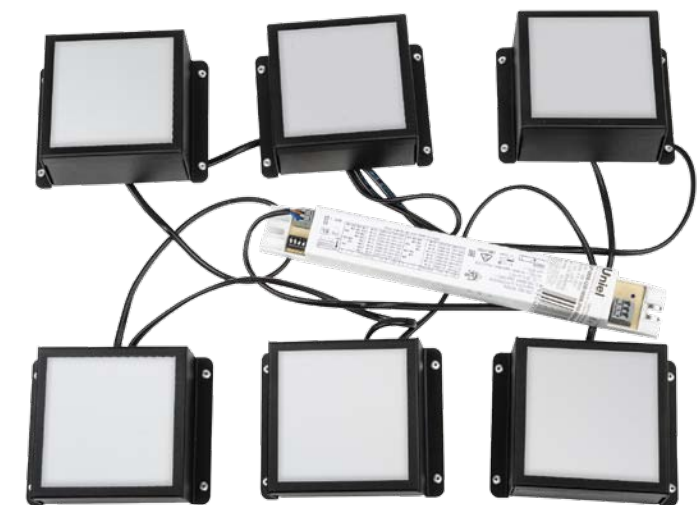

## Светильники светодиодные для потолков Грильято серии ULP-0808 «МИНИ-ДОМИНО» для ячеек размером 86x86 мм

ВСТРАИВАЕМЫЕ

*Светильники потолочные светодиодные встраиваемые специально для потолков Грильято. Не требуют изменений посадочных мест в потолке. Предназначены для внутреннего освещения любых помещений, где используются потолки системы Грильято.*

# Светильники светодиодные для потолков Грильято серии ULP-0808 «МИНИ-ДОМИНО» для ячеек размером 86x86 мм

ВСТРАИВАЕМЫЕ

Идеально подходят под ячейки потолочных систем Грильято — не требуется дополнительных работ по устройству посадочных мест.

Корпус — сталь с порошковой окраской.

cos φ  
**0,95**

**4000K**  
БЕЛЫЙ СВЕТ

EAC

EMC

**50 000**  
ЧАСОВ СЛУЖБЫ/HOURS LONG LIFE

СВЕТОДИОДЫ  
**SAMSUNG**

Ra  
**≥90**

**112**  
лм/Вт

PLEASANT LIGHT  
БЕЗ МЕРЦАНИЯ

**+50°**  
**-20°**

Наименование	Код для заказа	Мощность Вт	Световой поток лм	Цветовая температура К	Напряжение В	Угол светового потока °	Габаритные размеры светильника мм	Цвет корпуса	Тип рассеивателя	Упаковка	Транспортная
											шт.
ULP-0808 7W/4000K IP40 GRILYATO BLACK	UL-00011899	7	788	4000	180–260	120	104x104x40	черный	опал (матовый)	картон	42
ULP-0808 7W/4000K IP40 GRILYATO WHITE	UL-00011900	7	788		180–260	120	104x104x40	светло-серый	опал (матовый)	картон	42
ULP-0808 42W/4000K IP40 GRILYATO BLACK KIT06	UL-00011061	42	4728		180–260	120	104x104x40	черный	опал (матовый)	картон	8
ULP-0808 42W/4000K IP40 GRILYATO WHITE KIT06	UL-00011060	42	4728		180–260	120	104x104x40	светло-серый	опал (матовый)	картон	8