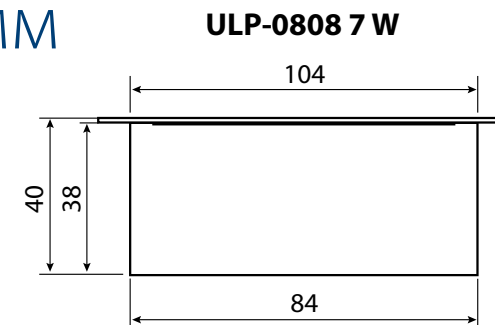

Светильники светодиодные для потолков Грильято серии ULP-0808 «МИНИ-ДОМИНО» для ячеек размером 86x86 мм

ВСТРАИВАЕМЫЕ

Идеально подходят под ячейки потолочных систем Грильято — не требуется дополнительных работ по устройству посадочных мест.

5 лет гарантии!

112 лм/Вт

60
МЕСЯЦЕВ
ГАРАНТИИ

7 Вт
788 лм

42 Вт
4728 лм

IP40

Светильник 42 Вт — 6 светильников, соединенных одним проводом.
Из светильников можно выложить любой рисунок. Максимальное расстояние между светильниками — две ячейки.

Корпус — сталь с порошковой окраской.

cos φ
0,95

4000K
БЕЛЫЙ СВЕТ

EAC

EMC

50 000
ЧАСОВ СЛУЖБЫ/HOURS LONG LIFE

СВЕТОДИОДЫ
SAMSUNG

Ra
≥90

112
лм/Вт

PLEASANT LIGHT
БЕЗ МЕРЦАНИЯ

+50°
-20°

Наименование	Код для заказа	Мощность Вт	Световой поток лм	Цветовая температура К	Напряжение В	Угол светового потока °	Габаритные размеры светильника мм	Цвет корпуса	Тип рассеивателя	Упаковка	Транспортная
											шт.
ULP-0808 7W/4000K IP40 GRILYATO BLACK	UL-00011899	7	788	4000	180–260	120	104x104x40	черный	опал (матовый)	картон	42
ULP-0808 7W/4000K IP40 GRILYATO WHITE	UL-00011900	7	788		180–260	120	104x104x40	светло-серый	опал (матовый)	картон	42
ULP-0808 42W/4000K IP40 GRILYATO BLACK KIT06	UL-00011061	42	4728		180–260	120	104x104x40	черный	опал (матовый)	картон	8
ULP-0808 42W/4000K IP40 GRILYATO WHITE KIT06	UL-00011060	42	4728		180–260	120	104x104x40	светло-серый	опал (матовый)	картон	8