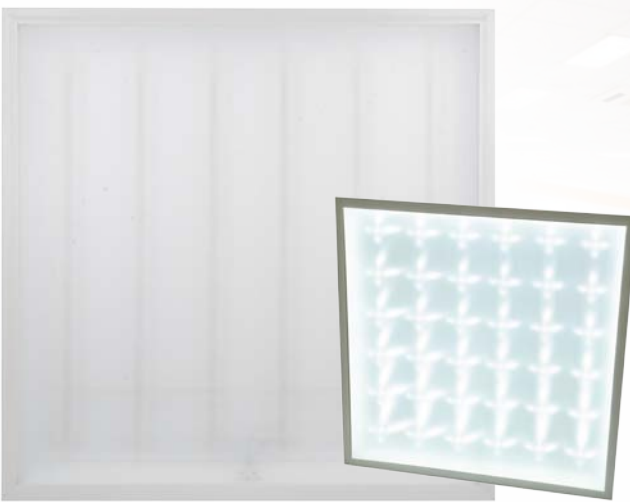

**ВСТРАИВАЕМЫЕ
НАКЛАДНЫЕ
ПОДВЕСНЫЕ**

Uniel

Светодиодные панели для потолков «Армстронг» серия PREMIUM+

**Сделано
в России
5 ЛЕТ ГАРАНТИИ**

**Рекомендованы к использованию
в детских школьных и дошкольных
учреждениях**

**УДОБСТВО ПРИ
МОНТАЖЕ И РЕМОНТЕ!**
для замены драйвера не нужно
разбирать панель, достаточно
отсоединить старый драйвер
от коннектора и присоединить
новый!

ОБЪЕМНЫЙ СВЕТ, 3D ЭФФЕКТ!

РАВНОМЕРНЫЙ СВЕТ!

36 Вт
3600 ЛМ