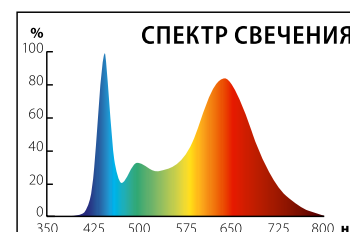

Наименование	Код для заказа	Потребляемая мощность	Визуальное восприятие спектра	Рабочее напряжение светильника	Входное напряжение питания источника питания	Частота	Габаритные размеры светильника без источника питания	Размер источника света	Высота регулирования светильника	Длина провода для подключения	Фотосинтетический фотонный поток	Тип индивидуальной упаковки	Транспортная упаковка
		Вт		В	В	Гц	см	мм	см	см	мкмоль/с		шт.
ULT-P32-60W/SPLE/TM/40 IP40 BLACK QUAD	UL-00008906	60	Светло-розовый	24	110-240В	50	47×47×228	287×39×30	126-228	295	85	картон	20