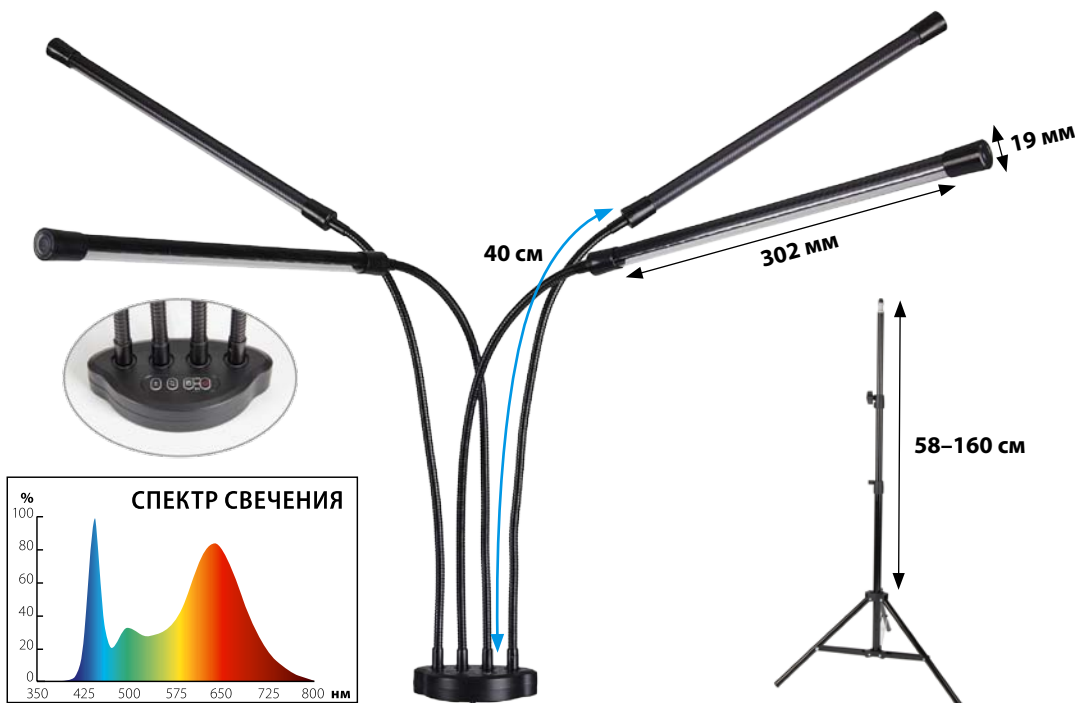

Светильники для растений светодиодные ULT-P32 с таймером и диммером на штативе

Uniel®

В НАЛИЧИИ
НА СКЛАДЕ

Minigarden

36 Вт
W

50
мкмоль/с

60 Вт
W

85
мкмоль/с

Назначение: для подсветки цветов, выращивания
ароматных трав и ускорения роста рассады.

Преимущества:

- Стимулирует рост и естественный цвет листьев
- Приятное бледно-розовое свечение
- 4 независимых источника света
- Регулирование яркости (диммирование)
- Таймер включения/выключения светильника
- Регулируемый штатив

Светильники для растений светодиодные ULT-P32-36W с таймером и диммером на штативе

АДАПТЕР В КОМПЛЕКТЕ

ВЫКЛЮЧАТЕЛЬ/ ТАЙМЕР

Материал корпуса – пластик, металл.
Комплектация: светильник на штативе с таймером включения/выключения светильника, источник питания с проводом для подключения, инструкция.

| Наименование | Код для заказа | Потребляемая мощность | Визуальное восприятие спектра | Рабочее напряжение светильника | Входное напряжение питания источника питания | Частота | Габаритные размеры светильника без источника питания | Размер источника света | Высота регулирования светильника | Длина провода для подключения | Фотосинтетический фотонный поток | Тип индивидуальной упаковки | Транспортная упаковка |
|--|----------------|-----------------------|-------------------------------|--------------------------------|--|---------|--|------------------------|----------------------------------|-------------------------------|----------------------------------|-----------------------------|-----------------------|
| | | Вт | | В | В | Гц | см | мм | см | см | мкмоль/с | | шт. |
| ULT-P32-36W/SPLE/TM/40 IP40 BLACK QUAD | UL-00008905 | 36 | Светло-розовый | 12 | 110-240В | 50 | 47×47×226 | 302×19×19 | 128-230 | 207 | 50 | картон | 20 |