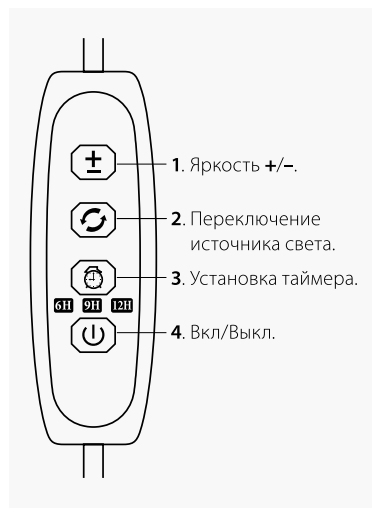

УДОБНОЕ КРЕПЛЕНИЕ

АДАПТЕР В КОМПЛЕКТЕ

ВЫКЛЮЧАТЕЛЬ/
ТАЙМЕР

Регулирование яркости (диммирование).
Установка таймера включения/выключения.

24
МЕСЯЦА
ГАРАНТИИ

IP40

30 000
ЧАСОВ СЛУЖБЫ

ЛЕГКО НАПРАВИТЬ СВЕТ В НУЖНОМ НАПРАВЛЕНИИ