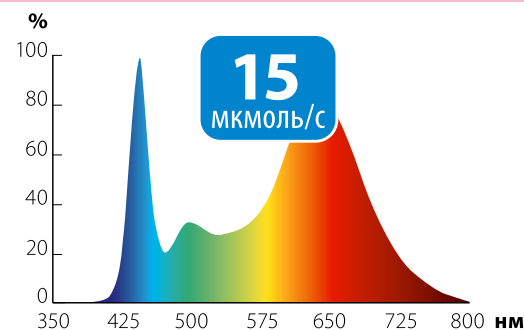

ULT-P35-15W/SPLE/TM IP40 WHITE

ДОПОЛНИТЕЛЬНАЯ ПОДСВЕТКА ДЕКОРАТИВНЫХ РАСТЕНИЙ