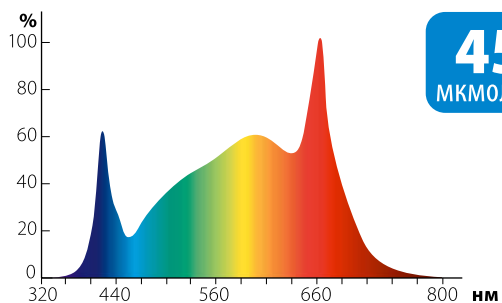

# СВЕТОДИОДНЫЙ СВЕТИЛЬНИК ULT-P37

ДЛЯ РАСТЕНИЙ

ULT-P37-24W/SPFB/TM/60 IP40 BLACK TWIN

Для освещения и досветки декоративных цветов и овощных культур от рассады до плодоношения

ДЛИНА  
ОПОРЫ  
60 см

СТАДИОМЕР  
И ДИММЕР

ЛЕГКО НАПРАВИТЬ СВЕТ В НУЖНОМ НАПРАВЛЕНИИ

УГОЛ СВЕЧЕНИЯ  
100°

УГОЛ ПОВОРОТА  
360°

В НАЛИЧИИ  
НА СКЛАДЕ