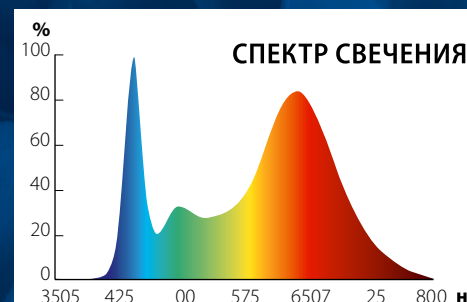

5 В

ПЛОЩАДЬ
ОСВЕЩЕНИЯ

30 000
ЧАСОВ СЛУЖБЫ

18
МЕСЯЦЕВ
ГАРАНТИИ

эко
технология

IP40

8,5
МКМОЛЬ/С

EMC

160°

-25°
+40°