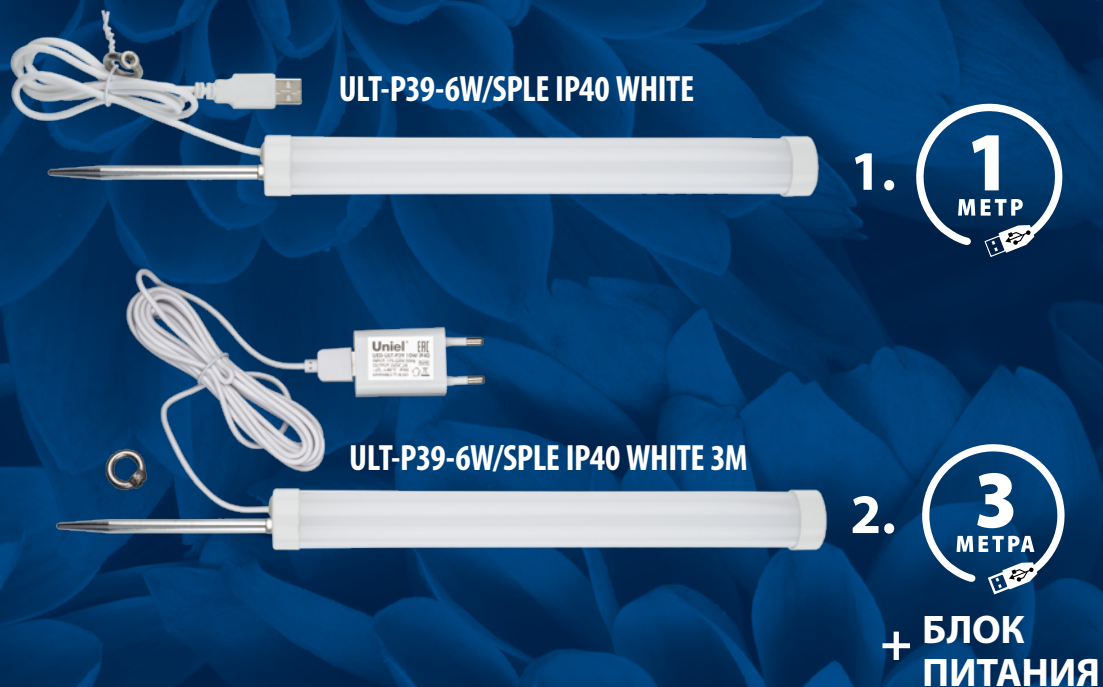

## СВЕТОДИОДНЫЕ СВЕТИЛЬНИКИ ДЛЯ РАСТЕНИЙ ULT-P39 SPLE

В НАЛИЧИИ  
НА СКЛАДЕ

ДВЕ МОДЕЛИ:

Для подсветки  
домашних цветов

Два варианта установки:

1) в землю

2) подвесной

ПРЕИМУЩЕСТВА:

Наименование	Код для заказа	Потребляемая мощность	Напряжение	Фотосинтетический фотонный поток	Диаметр светильника	Длина светильника без креплений	Длина светильника с колышком	Длина светильника с креплением для подвешного монтажа	Материал корпуса	Цвет корпуса	Длина шнура питания	Питание	Групповая упаковка
ULT-P39-6W/SPLE IP40 WHITE	UL-00007147	6	DC 5	8,5	28	250	350	280	пластик	белый	1	USB	100
ULT-P39-6W/SPLE IP40 WHITE 3M	UL-00009112	6	DC 5 / AC 220	8,5	28	250	350	280	пластик	белый	3	USB, блок питания	100