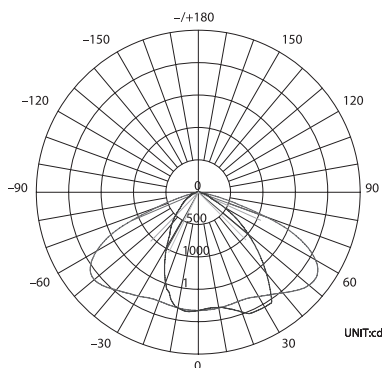

Светильник-прожектор светодиодный для уличного освещения ULV-Q610

Применяется для освещения улиц, промышленных и прилегающих территорий.

Нечувствителен к частым включениям/выключениям и колебаниям напряжения сети, в отличие от ламп МГЛ, ДРЛ и ДНаТ

Не требует перерывов в работе

Устойчив к вибрациям

Герметичный литой корпус из алюминиевого сплава с антикоррозийным покрытием

Для консоли диаметром 40 мм

30 Вт

50 Вт

70 Вт

100 Вт

IP65

+45°
-35°

EMC

30000
ЧАСОВ
СЛУЖБЫ

ГАРАНТИЯ
2
ГОДА