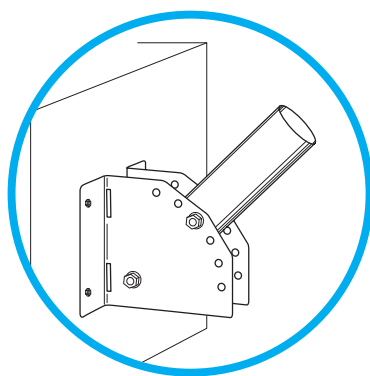

Кронштейн для крепления консольного светильника серии ULV

УНИВЕРСАЛЬНЫЙ

материал: сталь

отверстия для хомутов

отверстия для шурупов

угол наклона регулируется

НА СТЕНУ

ИЛИ