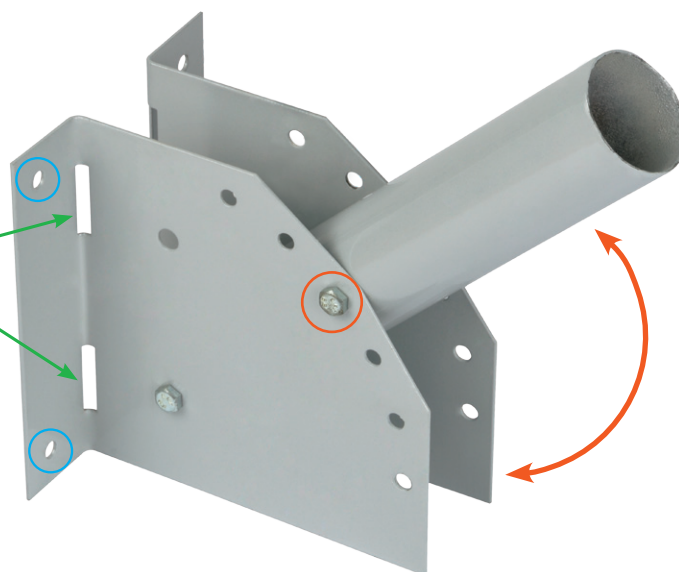

Не требует перерывов в работе

Устойчив к вибрациям

Герметичный литой корпус из алюминиевого сплава с антикоррозийным покрытием

Для консоли диаметром 40 мм

30 Вт

50 Вт

70 Вт

100 Вт

Кронштейн для крепления консольного светильника серии ULV

УНИВЕРСАЛЬНЫЙ

материал: сталь

отверстия для хомутов

отверстия для шурупов

угол наклона регулируется

НА СТЕНУ

ИЛИ