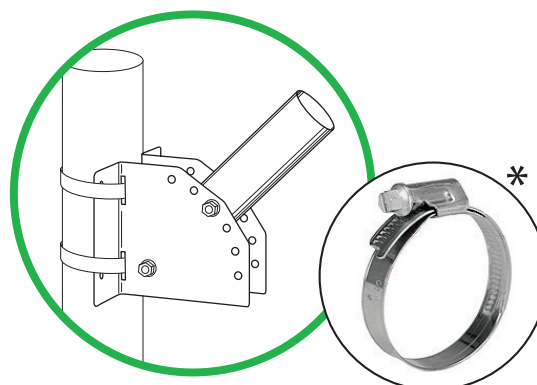

Светильник-прожектор светодиодный для уличного освещения ULV-Q610

Применяется для освещения улиц, промышленных и прилегающих территорий.

Нечувствителен к частым включениям/выключениям и колебаниям напряжения сети, в отличие от ламп МГЛ, ДРЛ и ДНаТ

Не требует перерывов в работе

Устойчив к вибрациям

Герметичный литой корпус из алюминиевого сплава с антикоррозийным покрытием

Для консоли диаметром 40 мм

30 Вт

50 Вт

70 Вт

100 Вт

Кронштейн для крепления консольного светильника серии ULV

УНИВЕРСАЛЬНЫЙ

материал: сталь

отверстия для хомутов

отверстия для шурупов

угол наклона регулируется

НА СТЕНУ

ИЛИ