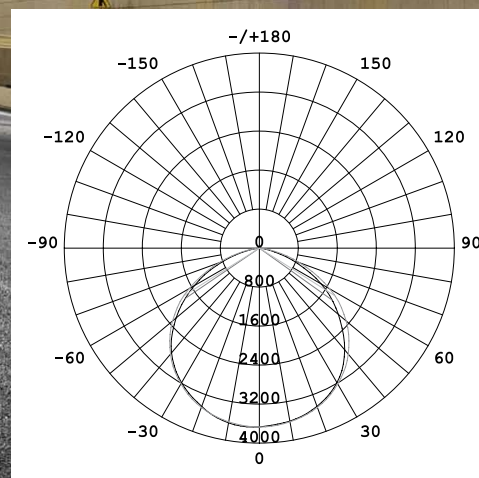

Светильник светодиодный для уличного освещения серия ULV-R25H

СИСТЕМЫ ЗАЩИТЫ СВЕТИЛЬНИКА:

Защита светодиодного модуля от перегрева

Устойчив к вибрациям

Герметичный литой корпус из алюминиевого сплава с антикоррозийным покрытием

Посадочное отверстие Ø48 мм

Наименование	Код	Световой поток	Мощность	Цветовая температура	Угол светового потока	Длина кабеля	Габаритные размеры светильника	Класс защиты от внешних механических воздействий	Групповая упаковка	
		лм	Вт	К	°	м	мм			шт.
ULV-R25H-30W/6500K IP65 GREY	UL-00011021	3000	30	6500	120	0,4	266x129x48	IK08	30	
ULV-R25H-50W/6500K IP65 GREY	UL-00011022	5000	50	6500	120	0,4	306x150x48	IK08	24	
ULV-R25H-70W/6500K IP65 GREY	UL-00011023	7000	70	6500	120	0,4	306x150x48	IK08	24	
ULV-R25H-100W/6500K IP65 GREY	UL-00011024	10000	100	6500	120	0,4	437x200x68	IK08	12	
ULV-R25H-150W/6500K IP65 GREY	UL-00011025	15000	150	6500	120	0,4	510x246x68	IK08	6	

Uniel

В НАЛИЧИИ
НА СКЛАДЕ

НОВИНКА!

IP65

30 Вт

50 Вт

70 Вт

100 Вт

150 Вт