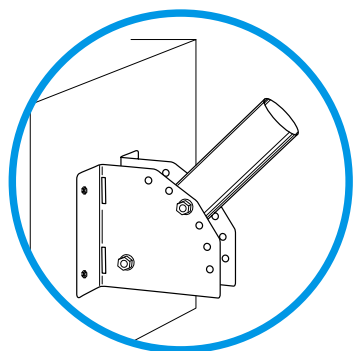

150 Вт

Uniel[®]

Кронштейн для крепления консольного светильника серии UFV

материал: сталь

отверстия для хомутов

отверстия для шурупов

угол наклона регулируется

НА СТЕНУ