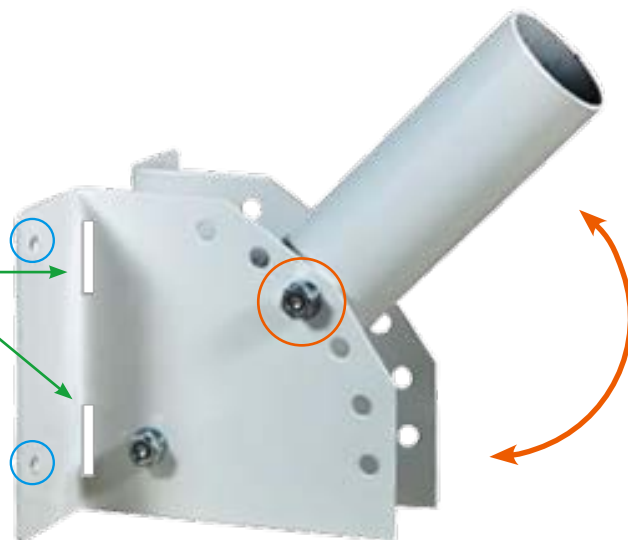

Светильник светодиодный для уличного освещения серия ULV-R25H

СИСТЕМЫ ЗАЩИТЫ СВЕТИЛЬНИКА:

Защита светодиодного модуля от перегрева

Устойчив к вибрациям

Герметичный литой корпус из алюминиевого сплава с антикоррозийным покрытием

Посадочное отверстие Ø48 мм

Наименование	Код	Световой поток	Мощность	Цветовая температура	Угол светового потока	Длина кабеля	Габаритные размеры светильника	Класс защиты от внешних механических воздействий	Групповая упаковка
		лм	Вт	К	°	м	мм		
ULV-R25H-30W/6500K IP65 GREY	UL-00011021	3000	30	6500	120	0,4	266x129x48	IK08	30
ULV-R25H-50W/6500K IP65 GREY	UL-00011022	5000	50	6500	120	0,4	306x150x48	IK08	24
ULV-R25H-70W/6500K IP65 GREY	UL-00011023	7000	70	6500	120	0,4	306x150x48	IK08	24
ULV-R25H-100W/6500K IP65 GREY	UL-00011024	10000	100	6500	120	0,4	437x200x68	IK08	12
ULV-R25H-150W/6500K IP65 GREY	UL-00011025	15000	150	6500	120	0,4	510x246x68	IK08	6

150 Вт

Uniel[®]

Кронштейн для крепления консольного светильника серии UFV

материал: сталь

отверстия для хомутов

отверстия для шурупов

угол наклона регулируется

НА СТЕНУ

ИЛИ

НА СТОЛБ

** хомуты в комплект не входят*

УНИВЕРСАЛЬНЫЙ

**В НАЛИЧИИ
НА СКЛАДЕ**

Наименование	Код для заказа	Внешний диаметр	Длина	Цвет корпуса
		мм	м	
UFV-C01/48-250 GREY	UL-00003572	48	0,25	серебро
UFV-C01/48-500 GREY	UL-00003573	48	0,5	серебро