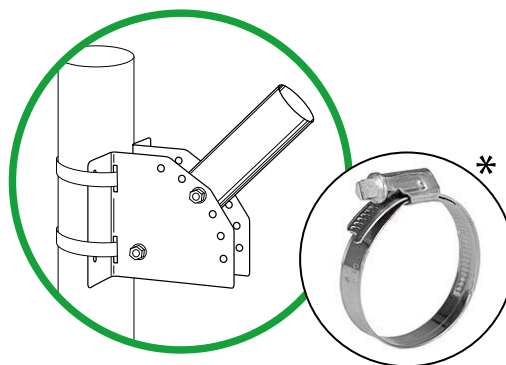

Светильник светодиодный для уличного освещения серия ULV-R25H

СИСТЕМЫ ЗАЩИТЫ СВЕТИЛЬНИКА:

Защита светодиодного модуля от перегрева

Устойчив к вибрациям

Герметичный литой корпус из алюминиевого сплава с антикоррозийным покрытием

150 Вт

Uniel[®]

Кронштейн для крепления консольного светильника серии UFV

материал: сталь

отверстия для хомутов

отверстия для шурупов

угол наклона регулируется

НА СТЕНУ

ИЛИ

НА СТОЛБ

** хомуты в комплект не входят*

УНИВЕРСАЛЬНЫЙ

**В НАЛИЧИИ
НА СКЛАДЕ**

Наименование	Код для заказа	Внешний диаметр	Длина	Цвет корпуса
		мм	м	
UFV-C01/48-250 GREY	UL-00003572	48	0,25	серебро
UFV-C01/48-500 GREY	UL-00003573	48	0,5	серебро