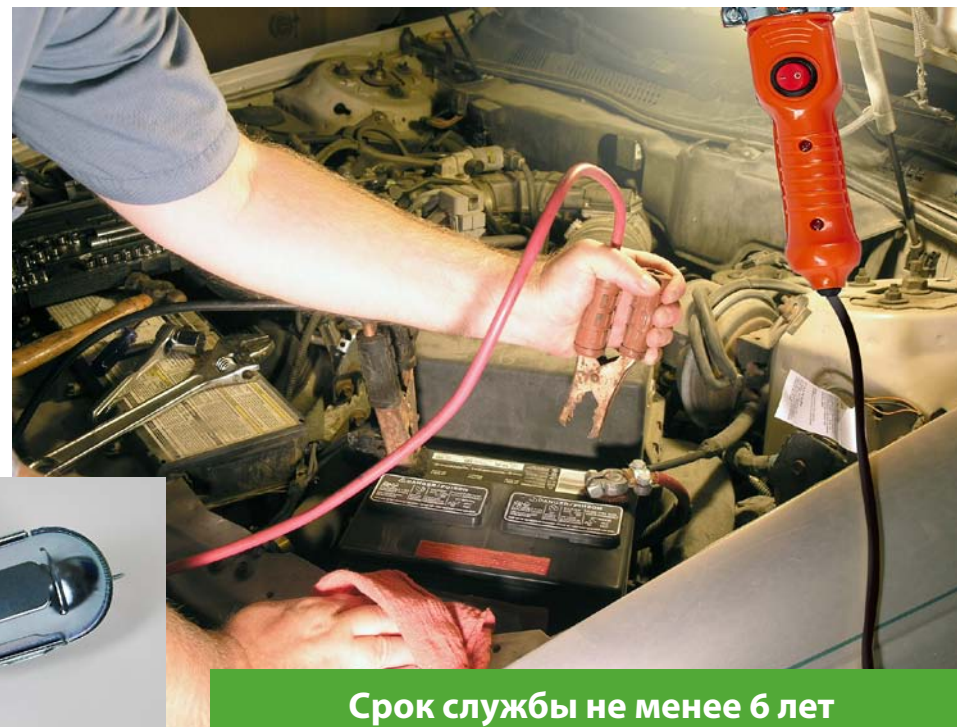

Светильник-переноска UOL-C25

НОВИНКА!

Сделано
в России

**В НАЛИЧИИ
НА СКЛАДЕ**

Светильник переносной ручной предназначен для внутреннего освещения жилых и общественных помещений, станций технического обслуживания, гаражей и т.п. Рассчитан для работы в сети переменного тока с номинальным напряжением 250 В и частотой 50 Гц.

Светильник имеет усиленную изоляцию и не имеет элементов для заземления.

Срок службы не менее 6 лет