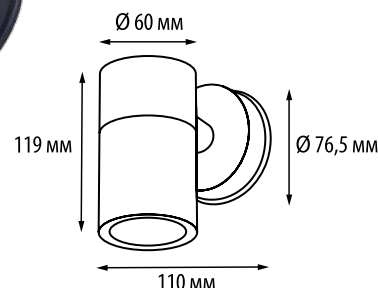

UUL-S21C

Предназначены для подсветки зданий и архитектурных сооружений.

Работают в любых климатических условиях.