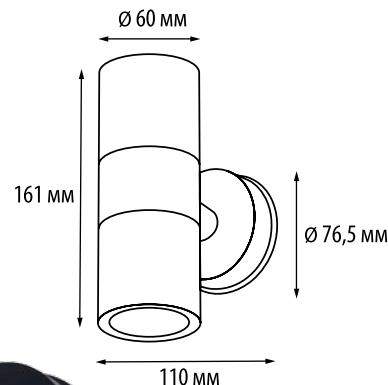

Светильники уличные настенные накладные под лампу GU10

Uniel

В НАЛИЧИИ
НА СКЛАДЕ

- Корпус — АБС-пластик / нейлон из углеродного волокна
- Рассеиватель — стекло
- Патрон — керамика

UUL-S22D

UUL-S21C

Предназначены для подсветки зданий и архитектурных сооружений.

Работают в любых климатических условиях.

*Лампа в комплект не входит

Наименование	Код для заказа	Материал корпуса	Цоколь лампы	Тип лампы	Максимальная мощность лампы	Размер светильника	Кол-во в транспортной упаковке
					Вт	мм	шт.
UUL-S21C-7W/GU10 IP65 BLACK	UL-00011269	АБС-пластик	GU10	светодиодная	7	76,5x119x110	20
UUL-S22D-2x7W/GU10 IP65 BLACK	UL-00011270		2xGU10	7	76,5x161x110	20	
UUL-S21C-35W/GU10 IP65 BLACK	UL-00011271	нейлон из углеродного волокна	GU10	светодиодная/галогеновая/накаливания	35	76,5x119x110	20
UUL-S22D-2x35W/GU10 IP65 BLACK	UL-00011272		2xGU10	35	76,5x161x110	20	