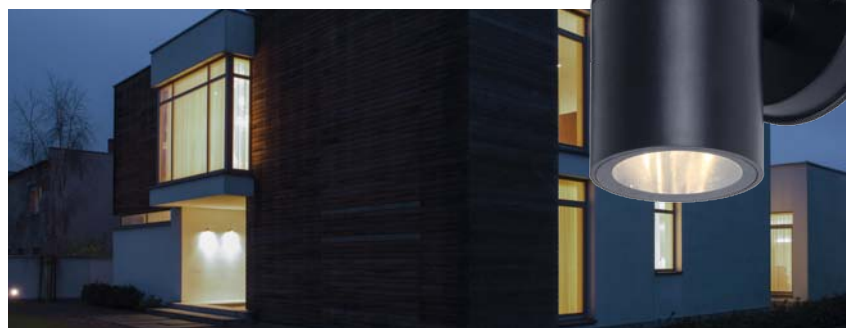

Светильники уличные настенные накладные под лампу GU10

Uniel

В НАЛИЧИИ
НА СКЛАДЕ

- Корпус — АБС-пластик / нейлон из углеродного волокна
- Рассеиватель — стекло
- Патрон — керамика

UUL-S22D

UUL-S21C

Предназначены для подсветки зданий и архитектурных сооружений.

Работают в любых климатических условиях.

*Лампа в комплект не входит

Наименование	Код для заказа	Материал корпуса	Цоколь лампы	Тип лампы	Максимальная мощность лампы	Размер светильника	Кол-во в транспортной упаковке
					Вт	мм	шт.
UUL-S21C-7W/GU10 IP65 BLACK	UL-00011269	АБС-пластик	GU10	светодиодная	7	76,5x119x110	20
UUL-S22D-2x7W/GU10 IP65 BLACK	UL-00011270		2xGU10	7	76,5x161x110	20	
UUL-S21C-35W/GU10 IP65 BLACK	UL-00011271	нейлон из углеродного волокна	GU10	светодиодная/галогеновая/накаливания	35	76,5x119x110	20
UUL-S22D-2x35W/GU10 IP65 BLACK	UL-00011272		2xGU10	35	76,5x161x110	20	