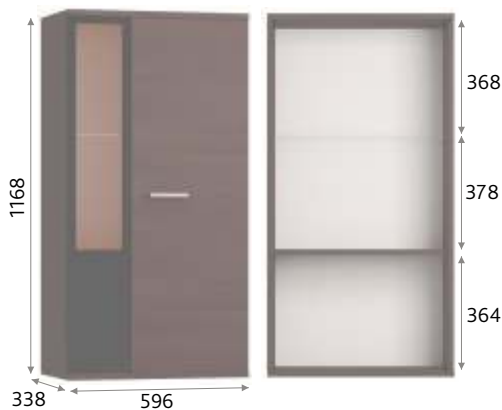

## МОДУЛЬНАЯ ГОСТИНАЯ «ЧИКАГО»

**Материал и цвет корпуса/фасада:** ЛДСП 0005 Бодега темный

**Материал и цвет задних стенок и дно ящиков:** ХДФ, «дуб венге», 3 мм.

**Ручки:** ручка скоба

**Направляющие ящиков:** полного выдвижения.

**Петли дверей:** с доводчиками и без доводчиков.

**Описание:** «Чикаго» - это отличный модульный вариант для современной гостиной. Все его элементы можно расположить в зависимости от вашего вкуса, желания и возможностей пространства. Установить навесной шкаф, шкаф-витрину, полку и тумбу для ТВ можно как у одной стены, так и распределив предметы мебели по всей гостиной. Несмотря на компактность каждого предмета мебели, серия «Чикаго» способна решить вопрос хранения вещей, такой актуальный для современного человека.

### Шкаф навесной 1 дв., витрина (арт. Шк115.0)

ЛДСП 16 мм, кромки ПВХ 0,4 мм, задняя стенка - белый ХДФ, 3 мм, стекло тонированное, толщина 4 мм, еврокромка по периметру, сверловка, фотопечать, пленка, стеклополка - стекло прозрачное, толщина 5 мм, еврокромка по периметру.

Петли: 4-х шарнирные накладные (без доводчика) - 2 шт, с доводчиком - 1 шт.

Ручки: ручка скоба, длина 128 мм, алюминий, 1 шт.

Количество пакетов: 2

Вес и объем пакетов: 1. (жесткий) Стекло: 6,25 кг/0,012 м<sup>3</sup>, 2. Шкаф, фурнитура: 21,6 кг/0,047 м<sup>3</sup>