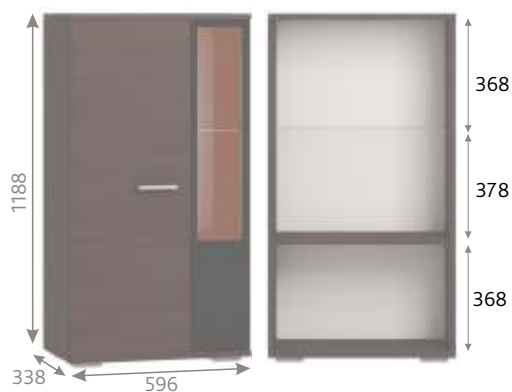

Шкаф навесной 1 дв., витрина (арт. Шк115.0)

ЛДСП 16 мм, кромки ПВХ 0,4 мм, задняя стенка - белый ХДФ, 3 мм, стекло тонированное, толщина 4 мм, еврокромка по периметру, сверловка, фотопечать, пленка, стеклополка - стекло прозрачное, толщина 5 мм, еврокромка по периметру.

Петли: 4-х шарнирные накладные (без доводчика) - 2 шт, с доводчиком - 1 шт.

Ручки: ручка скоба, длина 128 мм, алюминий, 1 шт.

Количество пакетов: 2

Вес и объем пакетов: 1. (жесткий) Стекло: 6,25 кг/0,012 м³, 2. Шкаф, фурнитура: 21,6 кг/0,047 м³

Нагрузка на полку: не более 10 кг, нагрузка на стеклополку: не более 5 кг.

Нагрузка на шкаф: не более 15 кг

Количество съемных стеклополок: 1

Крепеж: навес для шкафов нерегулируемый, стяжка эксцентриковая, крюк подвесной, евроинт

Подсветка не предусмотрена.

Шкаф 1 дв., витрина (арт. Шк114.0)

ЛДСП 16 мм, кромки ПВХ 0,4 мм, задняя стенка - белый ХДФ, 3 мм, стекло тонированное, толщина 4 мм, еврокромка по периметру, сверловка, фотопечать, пленка, стеклополка - стекло прозрачное, толщина 5 мм, еврокромка по периметру.

Петли: 4-х шарнирные накладные (без доводчика) - 2 шт, с доводчиком - 1 шт.

Ручки: ручка скоба, длина 128 мм, алюминий, 1 шт.

Опора мебельная регулируемая, сатин светлый, 4 шт

Количество пакетов: 2

Вес и объем пакетов: 1. (жесткий) Стекло: 6,3 кг/0,012 м³, 2. Шкаф, фурнитура: 21,65 кг/0,044 м³

Нагрузка на полку: не более 15 кг, нагрузка на стеклополку: не более 5 кг.

Нагрузка на шкаф: не более 15 кг

Количество съемных стеклополок: 1

Крепеж: навес для шкафов нерегулируемый, стяжка эксцентриковая, крюк подвесной, евроинт

Подсветка не предусмотрена.

Полка (арт. Пл016.0)

ЛДСП 16 мм, кромки ПВХ 0,4 мм

Количество пакетов: 1

Вес и объем пакетов: 1. Полка, фурнитура: 4,7 кг/0,011 м³

Нагрузка на полку: не более 5 кг