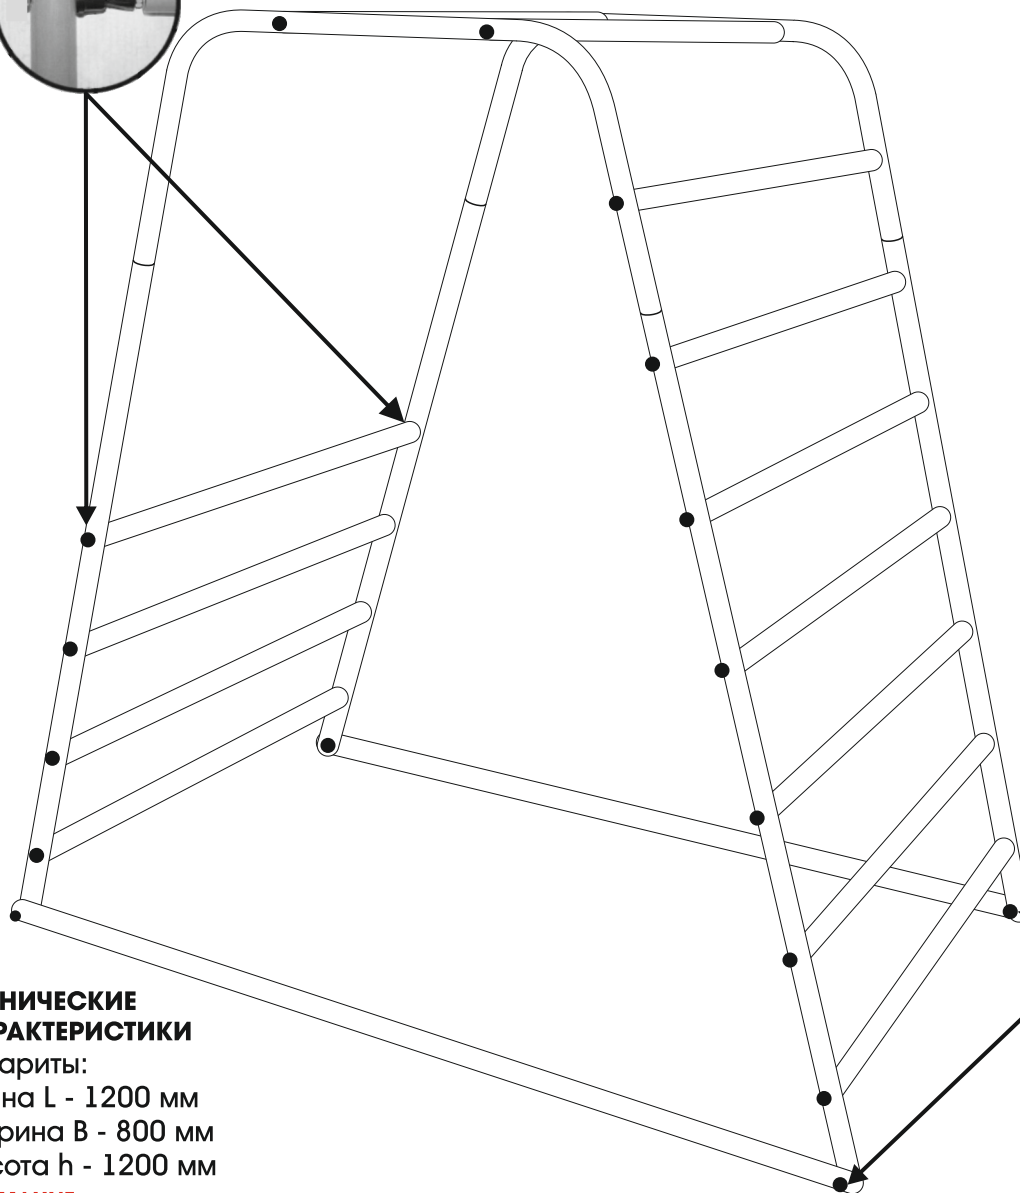

ДСК «Первый шаг»

РУКОВОДСТВО ПО СБОРКЕ И ЭКСПЛУАТАЦИИ

1 2 4 7

ТЕХНИЧЕСКИЕ ХАРАКТЕРИСТИКИ

Габариты:
 Длина L - 1200 мм
 Ширина B - 800 мм
 Высота h - 1200 мм

ВНИМАНИЕ:

Расцветка навесного оборудования и гимнастического мата, может быть изменён.

Комплектация:		
№ поз.	Наименование сборочных единиц, деталей и стандартных изделий	Количество шт.
1	Конус пластик	26
2	Вставка радиусная	26
3	Заглушка D 22mm внутр.	4
4	Винт М6х60	26
5	Винт М6х50	4
6	Колпачок декоративный	4
7	Гайка	30
8	Шайба	4
9	Ролик пластиковый	2
10	Кольцо гимнастическое	2
11	Верёвка	2
12	Качель	1
13	Мат	1