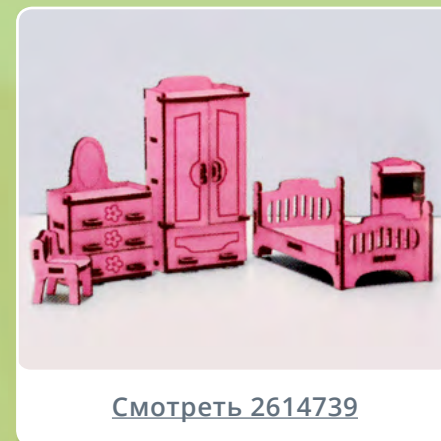

[Смотреть 2614739](#)