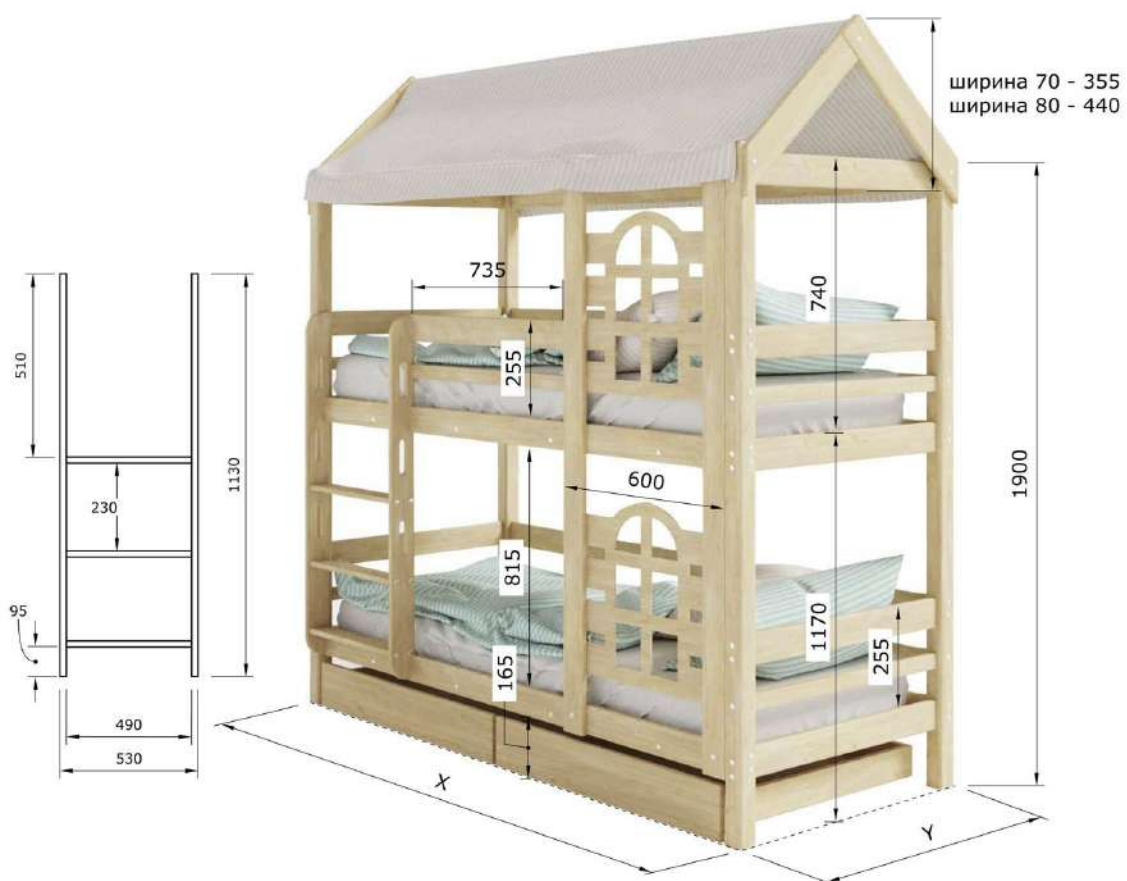

Двухъярусная кровать домик Бэби люкс

Размер матраса	Y	X
70x160	775	1675
70x190	775	1975
80x160	875	1675
80x190	875	1975