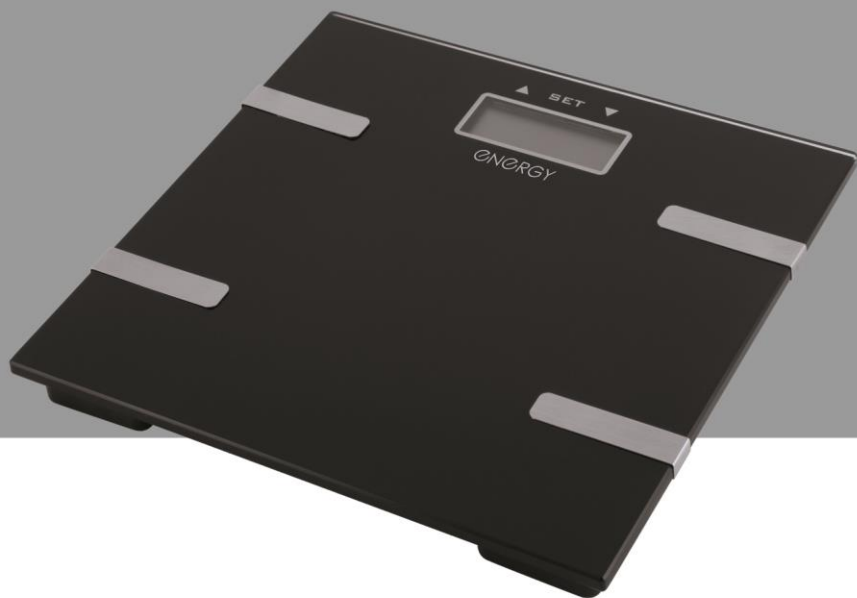

ENERGY

Инструкция по эксплуатации

ВЕСЫ НАПОЛЬНЫЕ
ЭЛЕКТРОННЫЕ EN-407