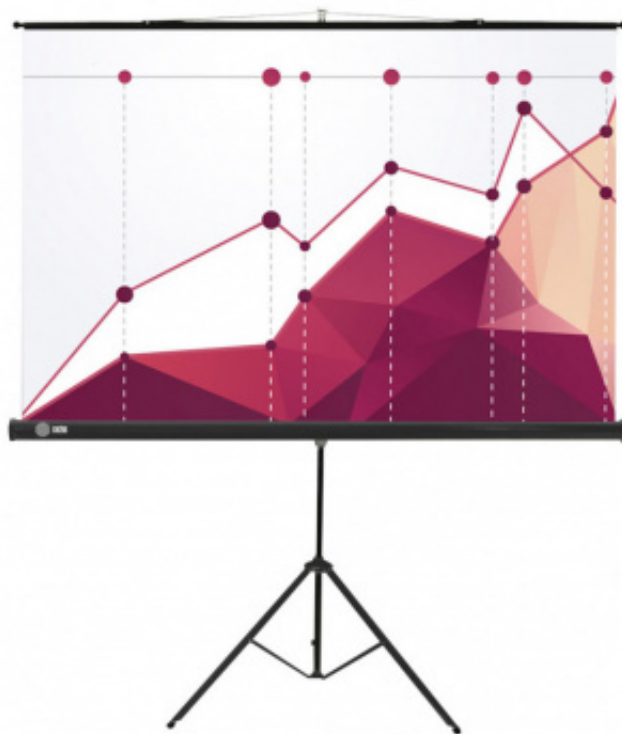

Экран Cactus 100" 180x180см Triscreen CS-PST-180x180 1:1 напольный рулонный черный

ID 359024

Коэффициент усиления	1
Диагональ экрана	100 "
Семейство	Triscreen
Тип проекции	прямая
Формат экрана	1:1
Особенности покрытия	белый матовый
Высота экрана	180 см
Ширина экрана	180 см
Тип установки	напольный
Тип по конструкции	рулонный

Цвет корпуса	черный
Эффективный угол обзора	160 °
Размер белого поля полотна (см)	180x180
Размер корпуса экрана (см)	189.3x16x10
Размер упаковки (см)	197x18x12
Вес товара	9.77 кг

Размеры верхней/нижней/боковых кромок (см): 0/0/0

Минимальная высота от нижнего края до пола (мм): 350

Максимальная высота от нижнего края до пола (мм): 780

Актуальная форма корпуса может отличаться в зависимости от модели.