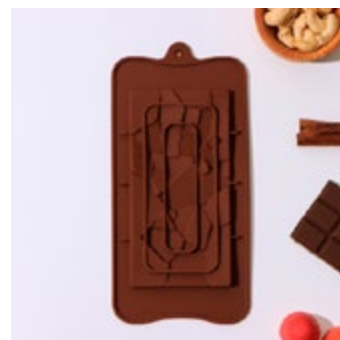

Форма для шоколада
21,2 × 10,6 × 1 см
[6881369](#)