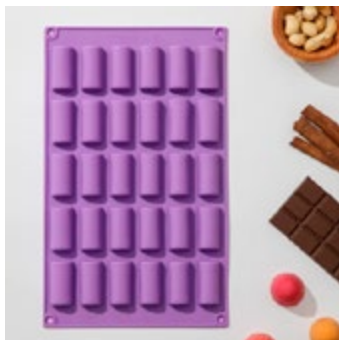

Форма для конфет 30 ячеек
27.5 × 17.5 × 1.5 см, (4 × 2 × 1.5 см)
[2570348](#)