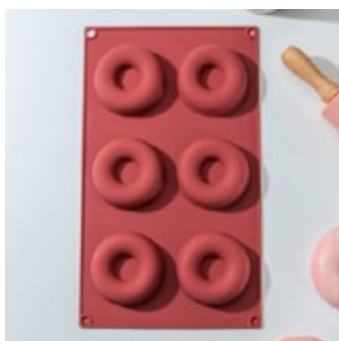

Форма для выпечки 6 ячеек
29 × 17 × 2 см (d = 6.8 см)
[3626731](#)