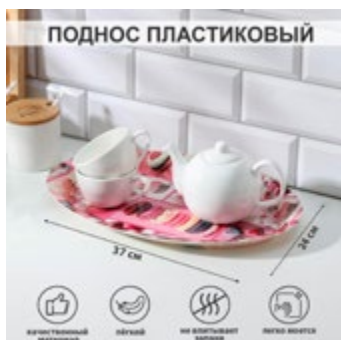

Подставка под горячее  
18 см  
[762761](#)

Подставка под горячее  
19 см  
[7422657](#)

Подставка под ложку  
24,5 × 9,5 см  
[3803704](#)

Подставка под ложку  
21 × 10 см  
[178104](#)

Поднос прямоугольный  
20,5 × 15 × 2 см  
[4135031](#)