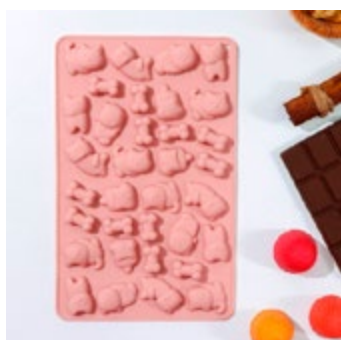

# ДОЛЯНА®

Форма для конд. украшений  
24 ячейки  
21 × 11,5 × 0,5 см, (2,1 × 2,1 см)  
114002

Форма для конд. украшений  
28 ячеек  
30,2 × 16 × 1 см, (5 × 3,8/3 × 2,5 см)  
[4324235](#)

Форма для конд. украшений  
33 ячеек  
24,8 × 12 × 1,5 см  
[6988795](#)