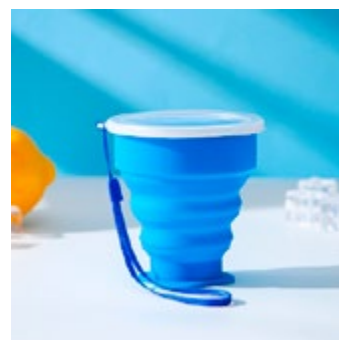

**Стакан с трубочкой и крышкой**  
9.5 × 9.5 × 16.5  
[3727350](#)

**Стакан с трубочкой и крышкой**  
9 × 17 см  
[4622706](#)

**Стакан складной**  
150 мл, 8 × 7.5 см  
[1210694](#)

**Стакан складной**  
190 мл, 8.5 × 9 см  
[10332093](#)