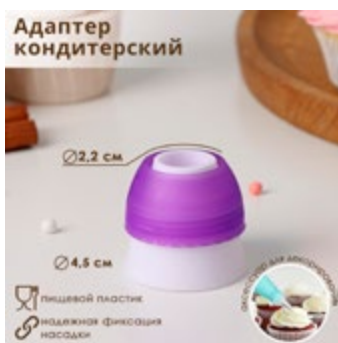

## Адаптеры кондитерские

**Адаптер для кондитерского мешка**  
3,6 × 3,6 × 5,4 см  
для насадки d = 2 см  
[3800861](#)

**Адаптер для кондитерского мешка**  
d = 3 см  
[2815573](#)

**Адаптер для кондитерского мешка**  
d = 3,7 см  
[2815574](#)