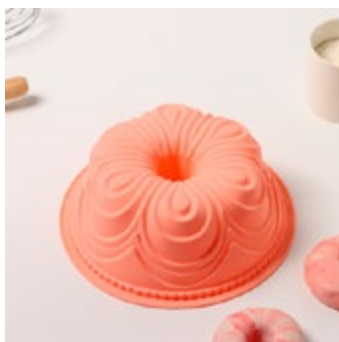

Форма для выпечки
22,5 × 8 см (внутр. d = 20 см)
[9842917](#)