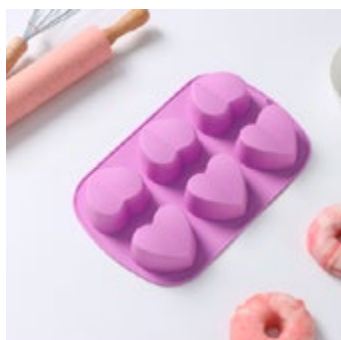

Форма для выпечки 6 ячеек
25.8 × 17 × 3.2 см (7 × 6.5 × 3.2 см)
[4469433](#)