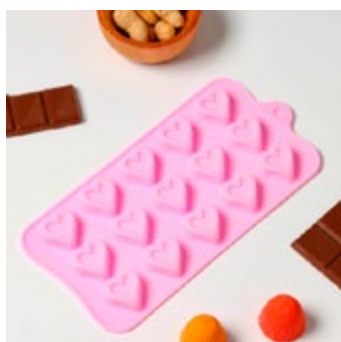

# Формы для конфет и леденцов

**ДОЛЯНА®**

**Форма для конфет 15 ячеек**  
21,5 × 11,5 см, (d = 2,8 см)  
[762772](#)

**Форма для конфет 15 ячеек**  
21,5 × 11 × 1,5 см  
[1687510](#)

**Форма для конфет 15 ячеек**  
21 × 10,4 × 1,3 см  
[4149593](#)