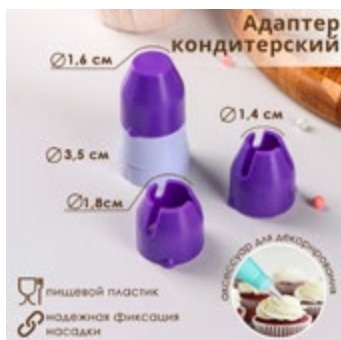

## Адаптеры кондитерские

**Адаптер для кондитерского мешка**  
3,6 × 3,6 × 5,4 см  
для насадки d = 2 см  
[3800861](#)

**Адаптер для кондитерского мешка**  
d = 3 см  
[2815573](#)

**Адаптер для кондитерского мешка**  
d = 3,7 см  
[2815574](#)