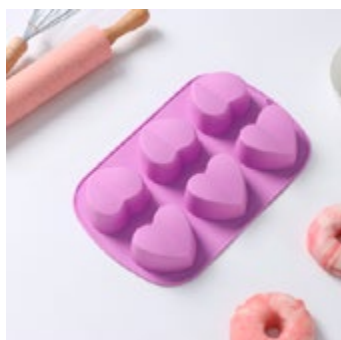

Форма для выпечки 6 ячеек
26 × 18 × 2.5 см (d = 7.5 см)
[10244817](#)

Форма для выпечки 6 ячеек
26 × 18 × 2.8 см
[4449546](#)

Форма для выпечки 6 ячеек
28.5 × 16.5 × 3.5 см (8 × 5.7 см)
[1166883](#)

Форма для выпечки 6 ячеек
17 × 30 × 3.5 см (8 × 7.3 см)
[628965](#)