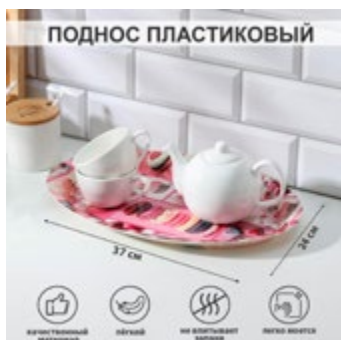

Подставка под горячее
18 см
[762761](#)

Подставка под горячее
19 см
[7422657](#)

Подставка под ложку
24,5 × 9,5 см
[3803704](#)

Подставка под ложку
21 × 10 см
[178104](#)

Поднос прямоугольный
20,5 × 15 × 2 см
[4135031](#)