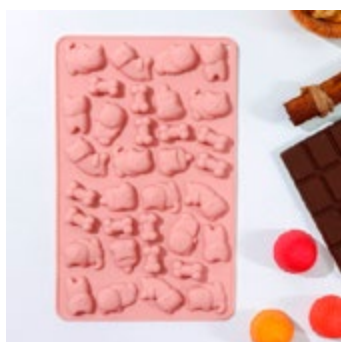

Форма для конд. украшений
34 ячейки
19,5 × 12,5 × 1 см
[5387675](#)