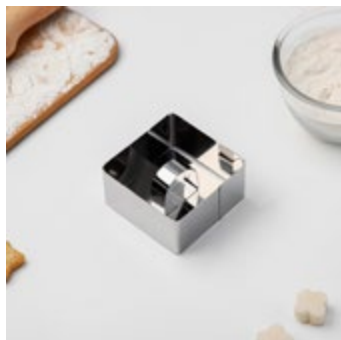

Формы для выкладки и выпечки

ДОЛЯНА®

Форма для выкладки
8 × 8 × 4 см
пресс
[1137975](#)