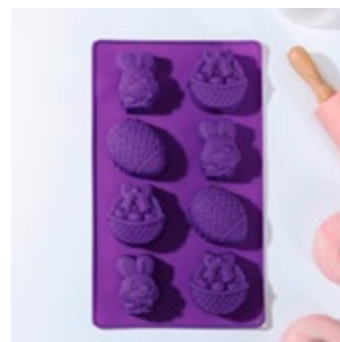

Форма для выпечки 8 ячеек
29 × 17 × 3 см (6,5 × 5,2 см)
[114031](#)