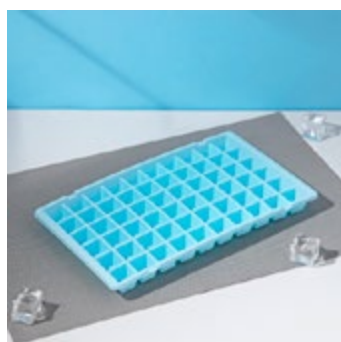

Форма для льда 60 ячеек
29 × 17,5 × 2,5 см
[6900620](#)