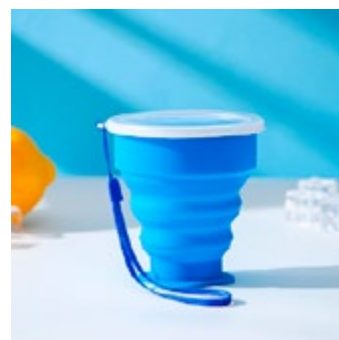

Стакан с трубочкой и крышкой
9,5 × 9,5 × 16,5 см
[3727350](#)

Стакан с трубочкой и крышкой
9 × 17 см
[4622706](#)

Стакан складной
150 мл, 8 × 7,5 см
[1210694](#)

Стакан складной
190 мл, 8,5 × 9 см
[10332093](#)