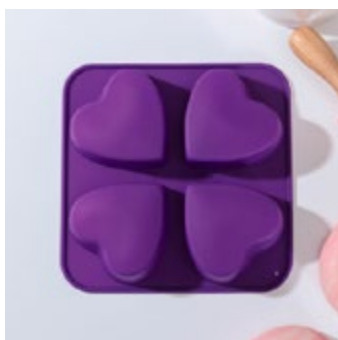

Форма для выпечки 4 ячейки
16 × 16 × 3 см (7 × 7 × 3 см)
[123158](#)