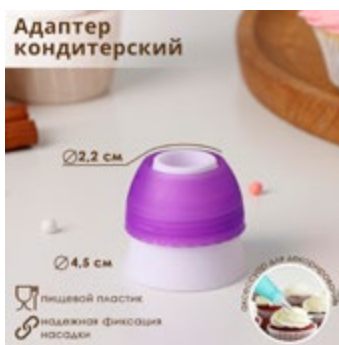

Набор форм для печенья
8 шт.
[4021299](#)

Набор форм для вырезания
4 шт.
[4048393](#)

Набор форм для печенья
6 шт., 8 × 7 × 2 см
[7528332](#)

Адаптеры кондитерские

Адаптер для кондитерского мешка
3,6 × 3,6 × 5,4 см
для насадки d = 2 см
[3800861](#)