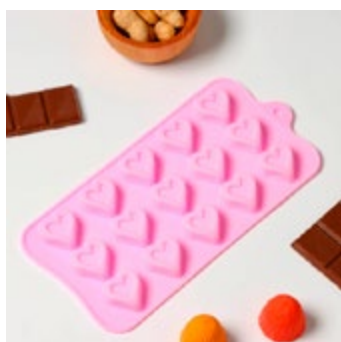

Форма для конфет 15 ячеек
21 × 10 см, (2.7 × 2.8 см)
[1000380](#)