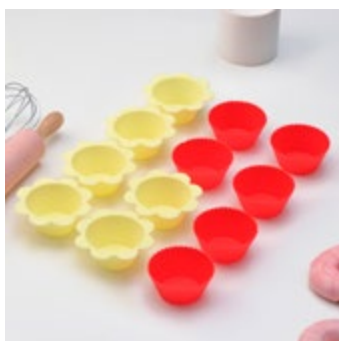

Набор досок разделочных
прямоугольных гибких
с разливкой 2 шт.
37 × 30 см
[2354101](#)

КОНДИТЕРСКИЕ ПРИНАДЛЕЖНОСТИ

ДОЛЯНА®

Формы для выпечки

ДОЛЯНА®

Набор форм для выпечки, 6 шт.
8 × 4,5 × 2,5 см
[4003546](#)