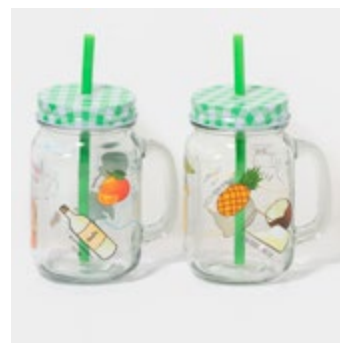

Кружка
[9078504](#)

Стакан
300 мл, 9 × 9.2 см
[9380002](#)

Стакан
350 мл, 13.5 × 8 см
[9380001](#)

Посуда для напитков с трубочкой

Банка с трубочкой
500 мл, 12.5 × 9.5 × 13 см
[2601083](#)

Банка с трубочкой
250 мл, 7.4 × 12.5 см
[2601088](#)