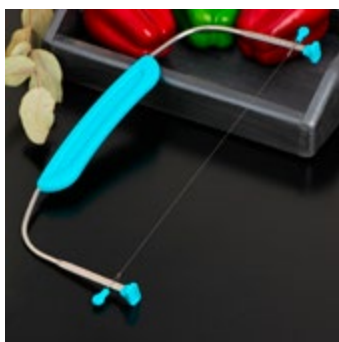

Струна для нарезки бисквита
30-32 см
[4021296](#)