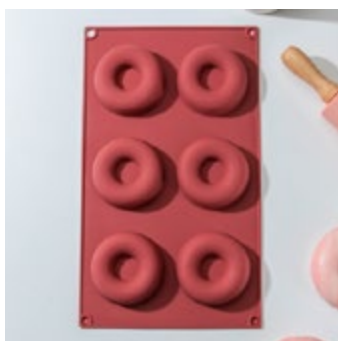

Форма для выпечки 6 ячеек
29 × 17 × 2 см (d = 6.8 см)
[3626731](#)