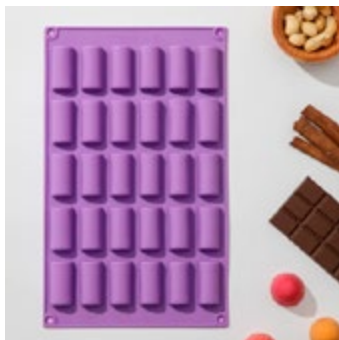

Форма для конфет 20 ячеек
29 × 17 см, (4.6 × 2.7 см)
[10249037](#)

Форма для конфет 24 ячейки
23.2 × 13.8 × 1.1 см
[2854852](#)

Формы для конфет и леденцов

ДОЛЯНА®

Форма для конфет 24 ячейки
27.7 × 17.3 × 1 см, (d = 3.4 см)
[2818810](#)