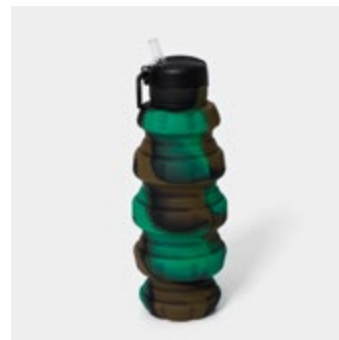

Бутылка складная
500мл, 21 × 7 × 7 см
[9687218](#)