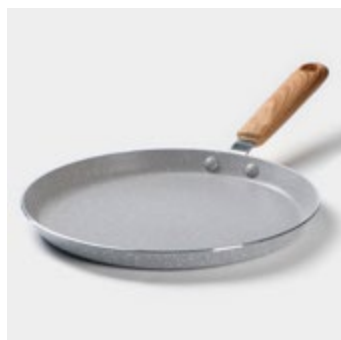

Совок
24 × 8 см, толщина 0.7 мм
[9317038](#)

Сотейник
900 мл, d = 15.5 см, h = 7.5 см
[1323695](#)

Турка
350 мл
[848708](#)

Турка
600 мл
[848709](#)

Сковороды

Сковорода блинная
22 см, индукция
[9200857](#)