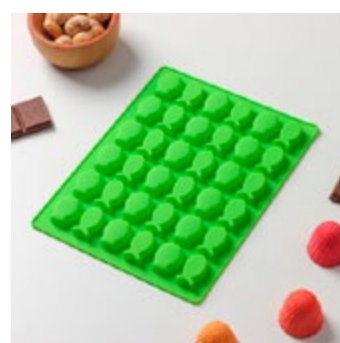

Форма для мармелада 36 ячеек
18,5 × 14 × 1 см, (2,5 × 1,5 см)
[9622852](#)