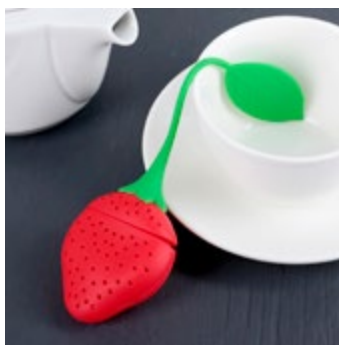

**Салатник на ножке**

22 × 13 см

[3783410](#)

**Ваза для фруктов**

d = 26,5 × 9 см

[9815611](#)

**Ситечко для чая**

19 × 5 см