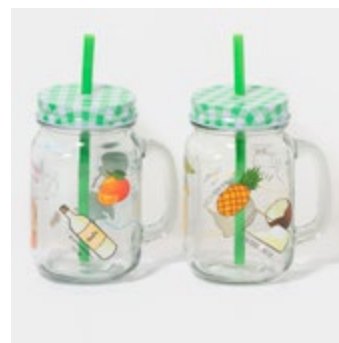

Набор банок с трубочкой
2 шт, 450 мл, 10.5 × 7.5 × 13.5 см
[9468087](#)