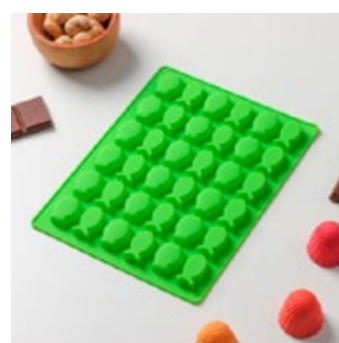

Форма для мармелада 36 ячеек
18,5 × 14 × 1 см, (2,5 × 1,5 см)
[9622852](#)