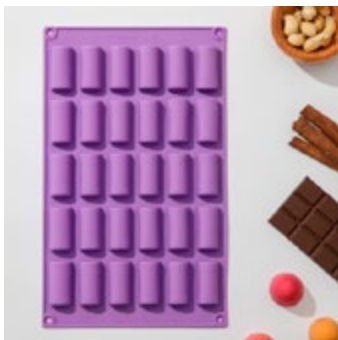

Форма для конфет 30 ячеек
27.5 × 17.5 × 1.5 см, (4 × 2 × 1.5 см)
[2570348](#)