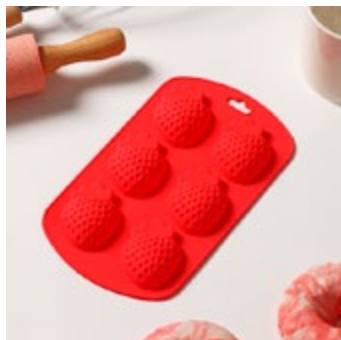

Формы для выпечки

ДОЛЯНА®

Форма для выпечки 6 ячеек
19 × 11 × 1,5 см
[7067963](#)