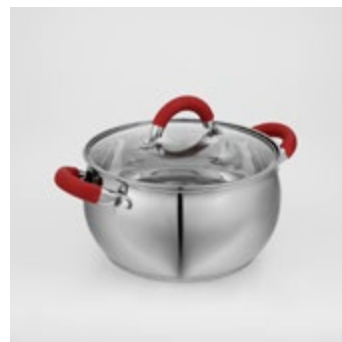

Кастрюля
3.5 л, 20 см
[4097382](#)