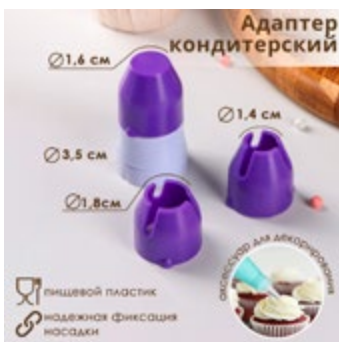

## Адаптеры кондитерские

**Адаптер для кондитерского мешка**  
3,6 × 3,6 × 5,4 см  
для насадки d = 2 см  
[3800861](#)

**Адаптер для кондитерского мешка**  
d = 3 см  
[2815573](#)

**Адаптер для кондитерского мешка**  
d = 3,7 см  
[2815574](#)