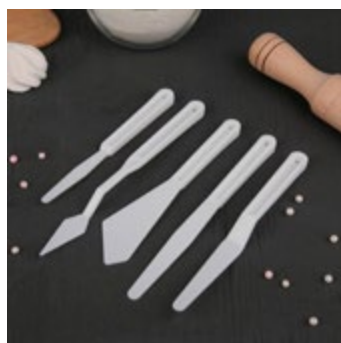

Набор для моделирования кондитерских украшений
5 шт.
[4622399](#)