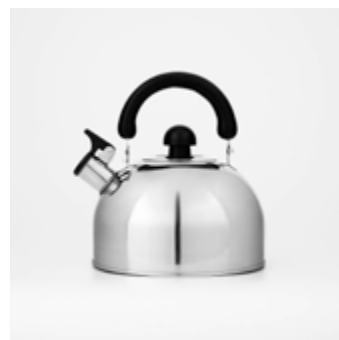

## Чайники

ДОЛЯНА®

Чайник со свистком  
3 л  
[851931](#)

Чайник со свистком  
2 л  
[1784601](#)

Чайник со свистком  
3 л  
[113320](#)

Чайник с ситом  
800 мл  
[1295160](#)

Чайник с ситом  
900 мл  
[2395146](#)