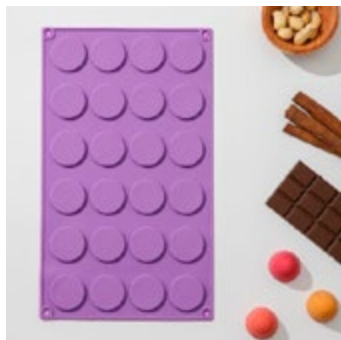

Формы для конфет и леденцов

ДОЛЯНА®

Форма для конфет 24 ячейки
27.7 × 17.3 × 1 см, (d = 3.4 см)
[2818810](#)