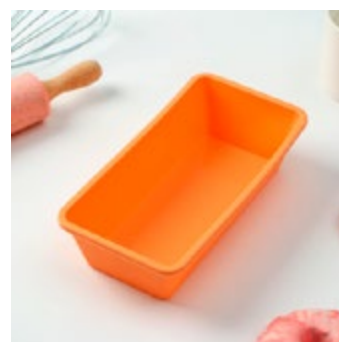

Форма для выпечки
22 × 11 × 6 см
[164562](#)