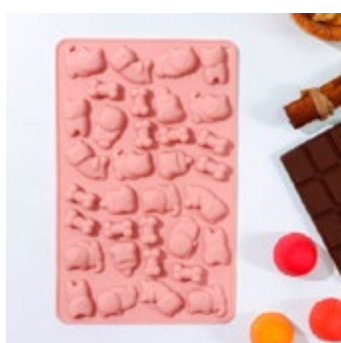

# ДОЛЯНА®

**Форма для конд. украшений  
24 ячейки**  
21 × 11,5 × 0,5 см, (2,1 × 2,1 см)  
114002

**Форма для конд. украшений  
28 ячеек**  
30,2 × 16 × 1 см, (5 × 3,8/3 × 2,5 см)  
[4324235](#)

**Форма для конд. украшений  
33 ячеек**  
24,8 × 12 × 1,5 см  
[6988795](#)