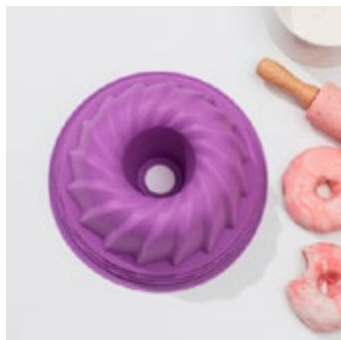

Формы для выпечки

ДОЛЯНА®

Форма для выпечки
19 × 19 × 9,5 см
[651960](#)