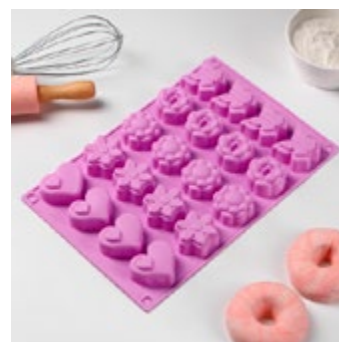

Форма для выпечки 20 ячеек
29.8 × 19.7 × 2 см (d = 4.3 см)
[2854880](#)