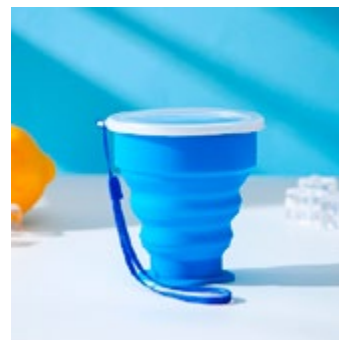

Стакан складной с крышкой
8,5 × 9 см
[9626076](#)