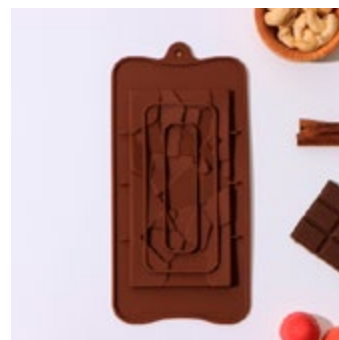

Форма для шоколада
21,2 × 10,6 × 1 см
[6881369](#)