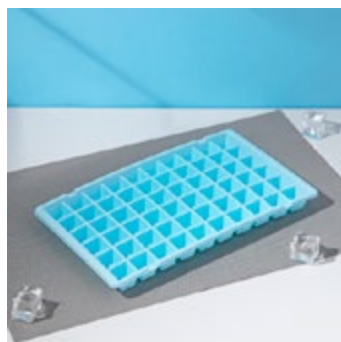

Форма для льда 60 ячеек
29 × 17,5 × 2,5 см
[6900620](#)