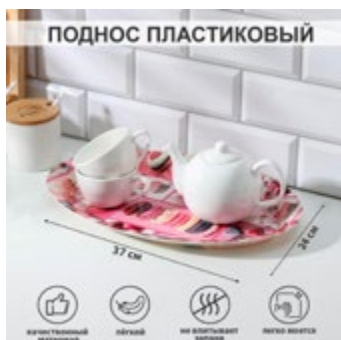

**Подставка под горячее**  
18 см  
[762761](#)

**Подставка под горячее**  
19 см  
[7422657](#)

**Подставка под ложку**  
24,5 × 9,5 см  
[3803704](#)

**Подставка под ложку**  
21 × 10 см  
[178104](#)

**Поднос прямоугольный**  
20,5 × 15 × 2 см  
[4135031](#)