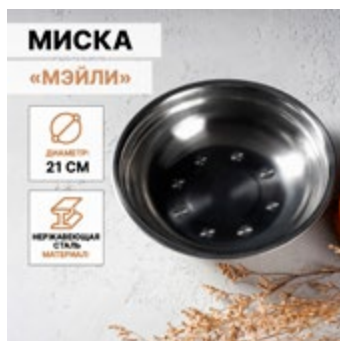

Миска
0.85 л, 21 × 6 см
[3566038](#)