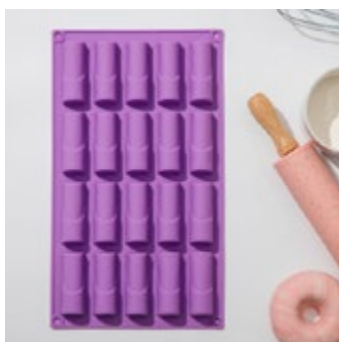

Форма для выпечки 20 ячеек
29 × 17 × 2 см (6 × 2.2 × 1.7 см)
[3138740](#)