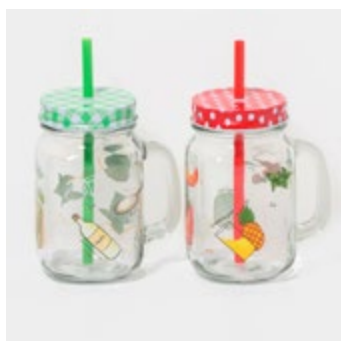

Набор банок с трубочкой
2 шт, 450 мл, 10.5 × 7.5 × 13.5 см
[9468085](#)