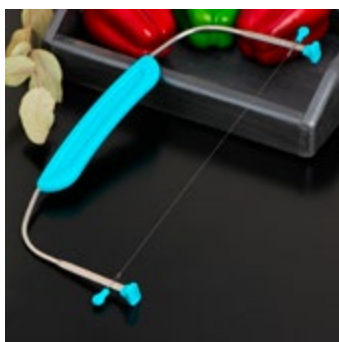

## Струны для нарезки

Струна для нарезки бисквита  
[1685276](#)

Струна для нарезки бисквита  
30-32 см  
[4021296](#)

Струна для нарезки бисквита  
45 × 21 см  
[1680110](#)

Струна для нарезки тортов  
32 × 16 см  
[651925](#)