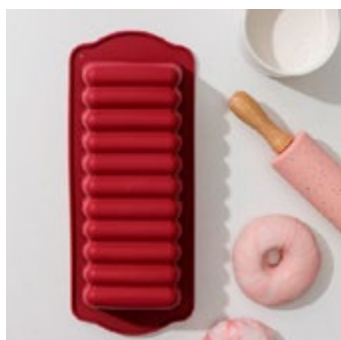

Форма для выпечки
27 × 11 × 6 см
[1057185](#)