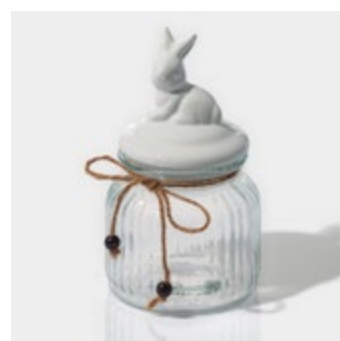

Банка для сыпучих продуктов
600 мл, 11 × 19 см
[5287726](#)