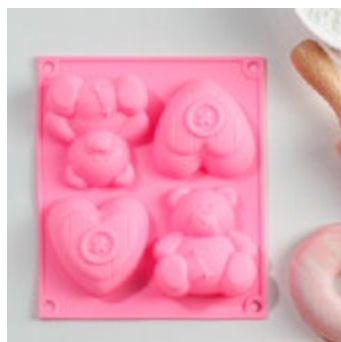

Форма для выпечки 4 ячейки
17 × 15 × 3 см (7 × 6.5/6.5 × 6.2 см)
[811945](#)