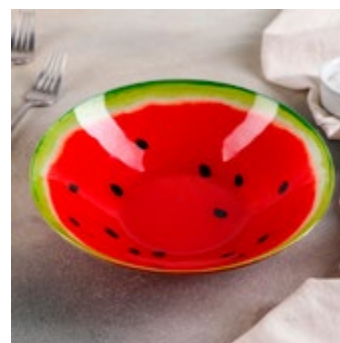

## Посуда из стекла «Апельсин»

**Блюдо сервировочное**  
24.5 × 15 × 2 см  
[4541018](#)

**Миска**  
12 × 2.5 см  
[3941241](#)

**Миска**  
18.4 × 5 см  
[4540982](#)

**Подставка под ложку**  
23.5 × 8.3 × 1.5 см  
[4540946](#)

## Посуда из стекла «Арбуз»

**Блюдо сервировочное**  
24.5 × 15 × 2 см  
[4541017](#)

**Миска**  
12 × 2.5 см  
[3941239](#)

**Салатник**  
22 × 5 см  
[4540993](#)