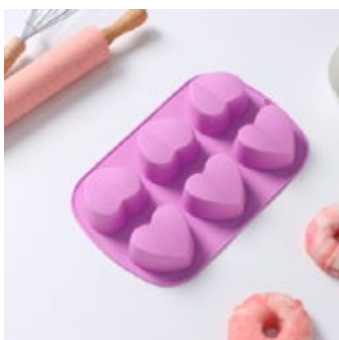

Форма для выпечки 6 ячеек
25.8 × 17 × 3.2 см (7 × 6.5 × 3.2 см)
[4469433](#)