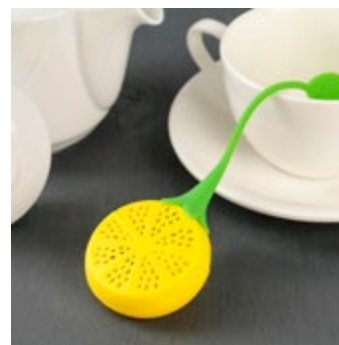

Ситечко для чая

10 × 5 см

[709103](#)