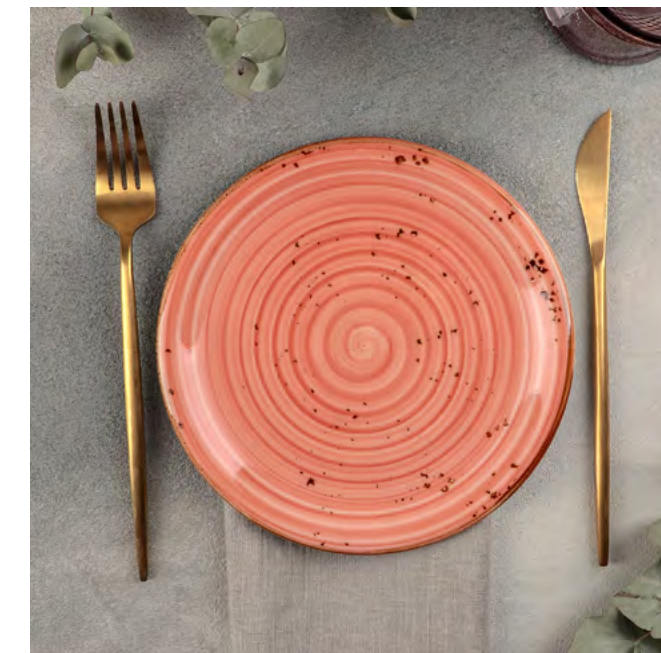

Десертная тарелка «Латерит», 19 см
[4515154](#)