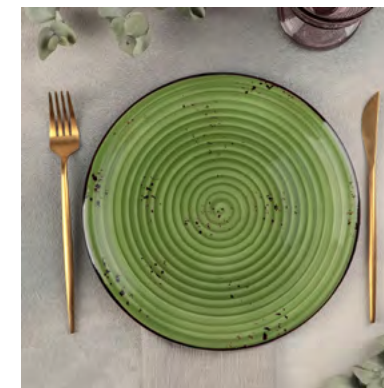

## ПОСУДА ИЗ ФАРФОРА «БРИЗЕ»

Пирожковая тарелка  
«Бризe», 15 см  
[4515133](#)

Десертная тарелка  
«Бризe», 19 см  
[4515134](#)

Обеденная тарелка  
«Бризe», 21 см  
[4515135](#)

Обеденная тарелка «Бризe»  
25 см  
[4515136](#)