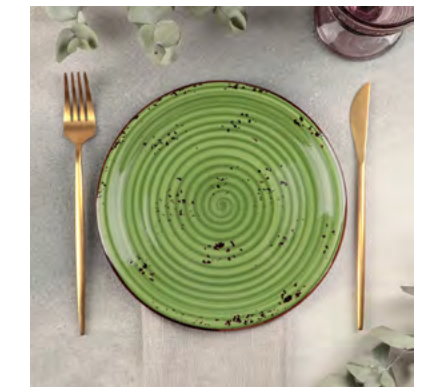

## ПОСУДА ИЗ ФАРФОРА «ЛАТЕРИТ»

Пирожковая тарелка «Латерит», 15 см  
[4515153](#)

Десертная тарелка «Латерит», 19 см  
[4515154](#)

Кофейная пара «Латерит»  
чашка 75 мл, блюдце 12 см  
[4515161](#)

Чайная пара «Латерит»  
чашка 220 мл, блюдце 15,5 см  
[4515162](#)

# ПОСУДА ИЗ ФАРФОРА «ЛАТЕРИТ»

Обеденная тарелка «Латерит», 21 см  
[4515155](#)

Обеденная тарелка «Латерит», 25 см  
[4515156](#)

Обеденная тарелка «Латерит», 27 см  
[4515157](#)

Глубокая тарелка «Латерит»  
800 мл, 21 см  
[4515158](#)

## ПОСУДА ИЗ ФАРФОРА «БРИЗЕ»

Пирожковая тарелка  
«Бризe», 15 см  
[4515133](#)

Десертная тарелка  
«Бризe», 19 см  
[4515134](#)

Обеденная тарелка  
«Бризe», 21 см  
[4515135](#)

Обеденная тарелка «Бризe»  
25 см  
[4515136](#)