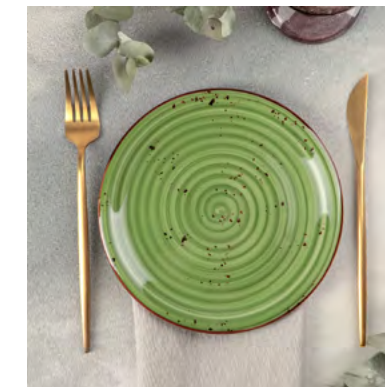

# ПОСУДА ИЗ ФАРФОРА «ЛАТЕРИТ»

Обеденная тарелка «Латерит», 21 см  
[4515155](#)

Обеденная тарелка «Латерит», 25 см  
[4515156](#)

Обеденная тарелка «Латерит», 27 см  
[4515157](#)

Глубокая тарелка «Латерит»  
800 мл, 21 см  
[4515158](#)

## ПОСУДА ИЗ ФАРФОРА «БРИЗЕ»

Пирожковая тарелка  
«Бризe», 15 см  
[4515133](#)

Десертная тарелка  
«Бризe», 19 см  
[4515134](#)

Обеденная тарелка  
«Бризe», 21 см  
[4515135](#)

Обеденная тарелка «Бризe»  
25 см  
[4515136](#)