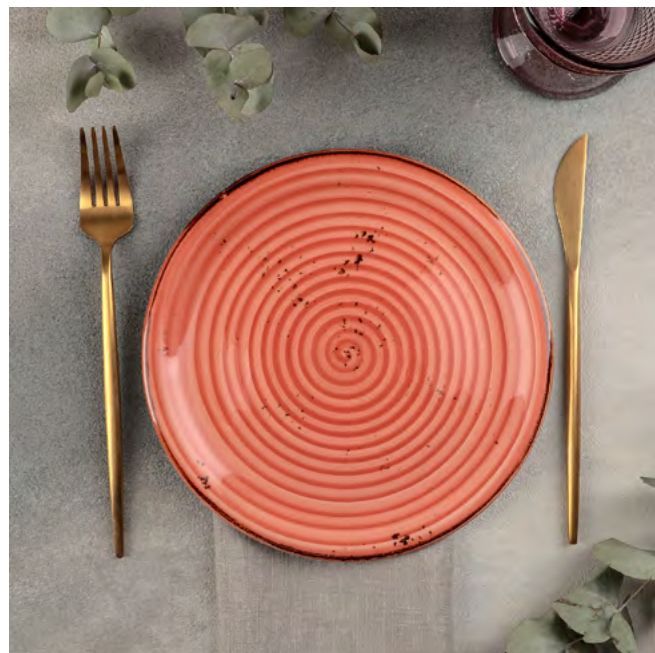

## ПОСУДА ИЗ ФАРФОРА «ЛАТЕРИТ»

Пирожковая тарелка «Латерит», 15 см  
[4515153](#)

Десертная тарелка «Латерит», 19 см  
[4515154](#)

Кофейная пара «Латерит»  
чашка 75 мл, блюдце 12 см  
[4515161](#)

Чайная пара «Латерит»  
чашка 220 мл, блюдце 15,5 см  
[4515162](#)

# ПОСУДА ИЗ ФАРФОРА «ЛАТЕРИТ»

Обеденная тарелка «Латерит», 21 см  
[4515155](#)

Обеденная тарелка «Латерит», 25 см  
[4515156](#)

Обеденная тарелка «Латерит», 27 см  
[4515157](#)

Глубокая тарелка «Латерит»  
800 мл, 21 см  
[4515158](#)