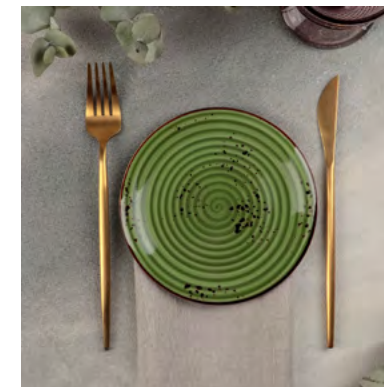

ПОСУДА ИЗ ФАРФОРА «БРИЗЕ»

Пирожковая тарелка
«Бризe», 15 см
[4515133](#)