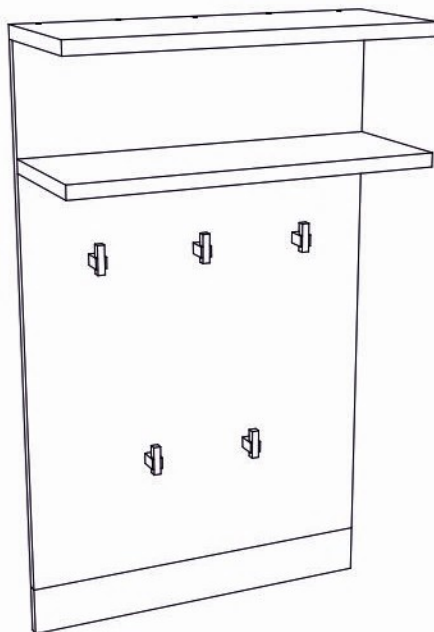

### Эльтон мод. 2 Вешалка настенная артикул П.01.06.01.00

Размеры (ВхШхГ) 1000х600х236