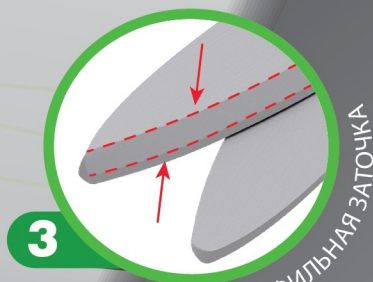

ErichKrause®

MEGAPOLIS

Новое сочетание цветов в серии ножниц Megapolis

УДОБСТВО

Эргономичные ручки с мягким резиновым покрытием.

ЭФФЕКТИВНОСТЬ

Минимум усилий при максимальной производительности.

НАДЕЖНОСТЬ

Ударопрочный пластик и износостойкие лезвия из высококачественной нержавеющей стали.

ДУГООБРАЗНАЯ ФОРМА

ШИРОКИЙ УГОЛ СХОЖДЕНИЯ

МНОГОПРОФИЛЬНАЯ ЗАТОЧКА

ВОГНУТАЯ ВНУТРЕННЯЯ ПОВЕРХНОСТЬ

Серия дополнена моделями с ручками из черного пластика с серыми резиновыми вставками