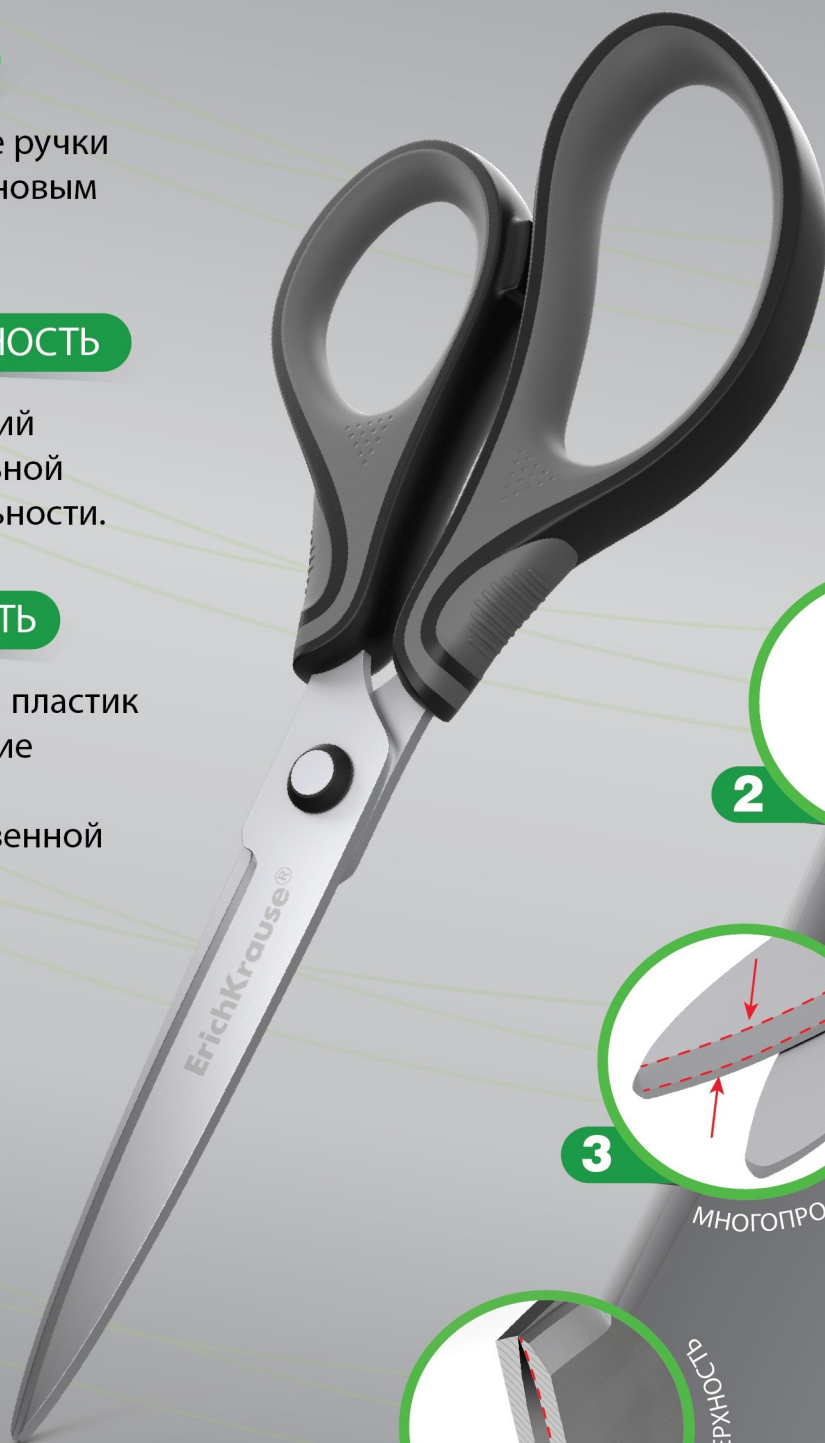

ErichKrause®

MEGAPOLIS

Новое сочетание цветов в серии ножниц Megapolis

УДОБСТВО

Эргономичные ручки с мягким резиновым покрытием.

ЭФФЕКТИВНОСТЬ

Минимум усилий при максимальной производительности.

НАДЕЖНОСТЬ

Ударопрочный пластик и износостойкие лезвия из высококачественной нержавеющей стали.

ДУГООБРАЗНАЯ ФОРМА

ШИРОКИЙ УГОЛ СХОЖДЕНИЯ

МНОГОПРОФИЛЬНАЯ ЗАТОЧКА

ВОГНУТАЯ ВНУТРЕННЯЯ ПОВЕРХНОСТЬ

Серия дополнена моделями с ручками из черного пластика с серыми резиновыми вставками