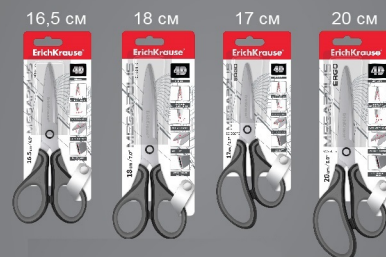

ErichKrause®

MEGAPOLIS

Новое сочетание цветов в серии ножниц Megapolis

УДОБСТВО

Эргономичные ручки с мягким резиновым покрытием.

ЭФФЕКТИВНОСТЬ

Минимум усилий при максимальной производительности.

НАДЕЖНОСТЬ

Ударопрочный пластик и износостойкие лезвия из высококачественной нержавеющей стали.

ДУГООБРАЗНАЯ ФОРМА

ШИРОКИЙ УГОЛ СХОЖДЕНИЯ

МНОГОПРОФИЛЬНАЯ ЗАТОЧКА

ВОГНУТАЯ ВНУТРЕННЯЯ ПОВЕРХНОСТЬ

Серия дополнена моделями с ручками из черного пластика с серыми резиновыми вставками