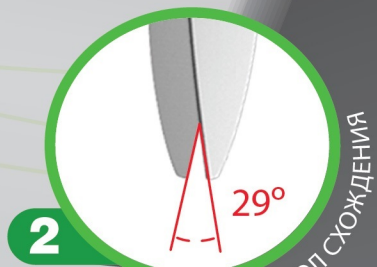

ErichKrause®

MEGAPOLIS

Новое сочетание цветов в серии ножниц Megapolis

УДОБСТВО

Эргономичные ручки с мягким резиновым покрытием.

ЭФФЕКТИВНОСТЬ

Минимум усилий при максимальной производительности.

НАДЕЖНОСТЬ

Ударопрочный пластик и износостойкие лезвия из высококачественной нержавеющей стали.

ДУГООБРАЗНАЯ ФОРМА

ШИРОКИЙ УГОЛ СХОЖДЕНИЯ

МНОГОПРОФИЛЬНАЯ ЗАТОЧКА

ВОГНУТАЯ ВНУТРЕННЯЯ ПОВЕРХНОСТЬ

Серия дополнена моделями с ручками из черного пластика с серыми резиновыми вставками