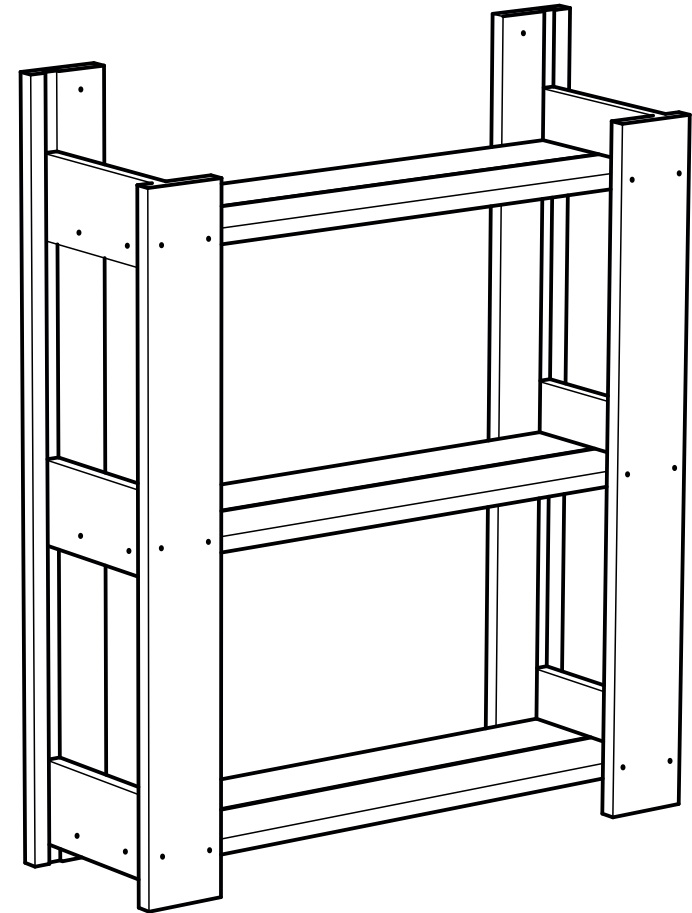

Полка ИТА - 1

tm_dobroparov

Полка ИТА-1, комплектация:

№1 Стойка - 4 шт.

№2 Полкодержатель - 6 шт.

№3 Рейка на полку - 6 шт.

Саморез 3,5*30 мм - 36 шт.