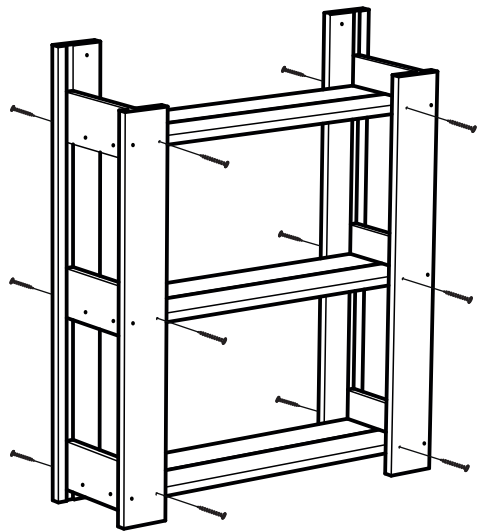

Полка ИТА - 1

tm_dobroparov

Полка ИТА-1, комплектация:

№1 Стойка - 4 шт.

№2 Полкодержатель - 6 шт.

№3 Рейка на полку - 6 шт.

Саморез 3,5*30 мм - 36 шт.