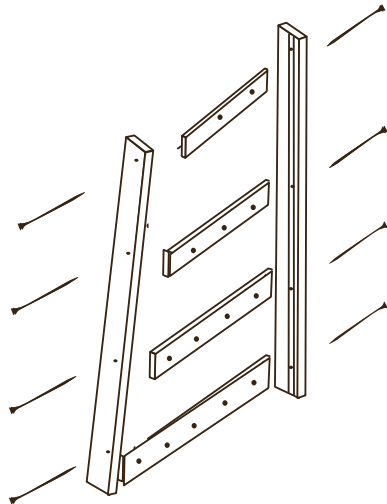

Стеллаж из дерева (ВхШхГ, мм):

1500x840x480 мм.

4 полки. Нагрузка на полку до 35 кг.

Стойка 1536 мм. - 2 шт.

Стока 1500 мм. - 2 шт.

Полкодержатель 160 мм. - 2 шт.

Полкодержатель 258 мм. - 2 шт.

Полкодержатель 356 мм. - 2 шт.

Полкодержатель 454 мм. - 2 шт.

Рейка на полку 790 мм. - 14 шт.

Еврошуруп 5x50 мм. - 16 шт.

Ключ шестигранный - 1 шт.

Саморез 3,5x35 мм. - 28 шт.

1

При помощи Еврошурупов соедините стойки с полкодержателями

2

При помощи саморезов соедините рейки полки с полкодержателями