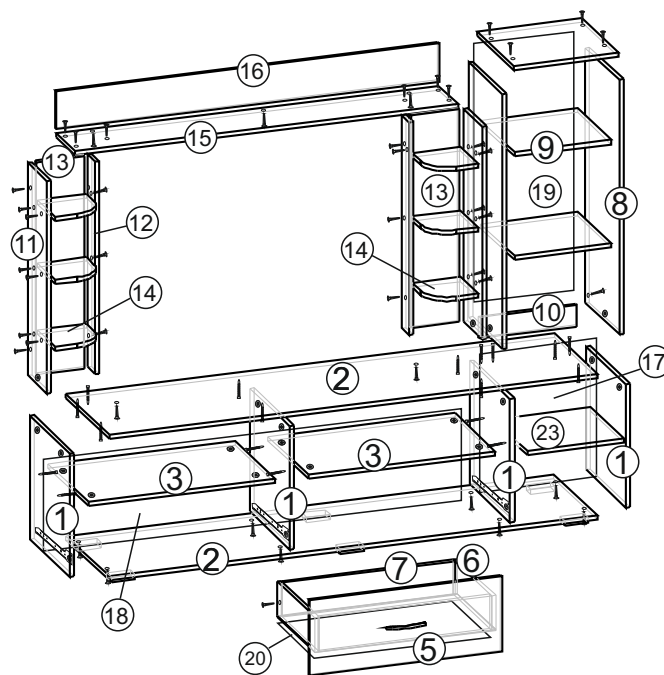

Гостиная №7 (1840x450 h1500)

Гостиная_7

№	Наименование	Кол-во	Размер
1	Боковина тумбы	4	448x420
2	Крышка тумбы	2	1840x450
3	Полка тумбы	2	695x420
4	Створка тумбы	1	442x397
5	Фасад ящика	2	250x717
6	Боковина ящика	4	400x120
7	Вязка ящика	4	638x120
8	Боковина пенала	2	984x350
9	Полка пенала	2	367x350
10	Цоколь пенала	1	367x80
11	Боковина	2	788x200
12	Боковина	2	788x80
13	Панель задняя	2	788x167
14	Полка	6	167x183
15	Крышка	1	1440x200
16	Панель	1	1440x180
17	Стенка задняя тумбы (ДВП)	1	495x395
18	Стенка задняя тумбы (ДВП)	1	264x1435
19	Стенка задняя пенала (ЛДВП)	1	995x395
20	Дно ящика (ДВП)	2	676x395
21	Створка со стеклом	1	976x397
22	Крышка пенала	1	375x400
23	Полка тумбы	1	383x420

Фурнитура

№	Наименование	Кол-во	Размер
1	Еврошуруп	58	
2	Направляющая ящика	2	400мм
3	Опора	6	
4	Ручка	4	
5	Полкодержатель	12	
6	Петля	4	
7	Стяжка эксцентриковая	22	
8	Заглушка еврошурупа	24	
9	Заглушка стяжки эксцентр.	16	
10	Шурупы	40	3,5x16мм
11	Гвозди	100	1,6x25мм
12	Ключ для сборки изделия	1	4мм
13	Шуруп	24	4x30мм