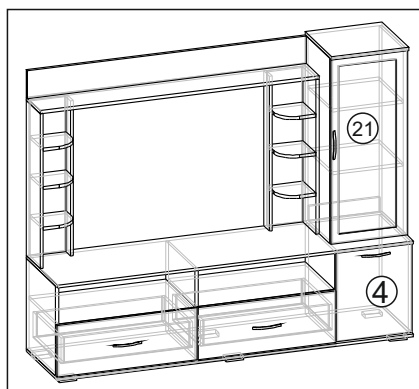

Гостиная №7 (1840x450 h1500)

Гостиная_7

№	Наименование	Кол-во	Размер
1	Боковина тумбы	4	448x420
2	Крышка тумбы	2	1840x450
3	Полка тумбы	2	695x420
4	Створка тумбы	1	442x397
5	Фасад ящика	2	250x717
6	Боковина ящика	4	400x120
7	Вязка ящика	4	638x120
8	Боковина пенала	2	984x350
9	Полка пенала	2	367x350
10	Цоколь пенала	1	367x80
11	Боковина	2	788x200
12	Боковина	2	788x80
13	Панель задняя	2	788x167
14	Полка	6	167x183
15	Крышка	1	1440x200
16	Панель	1	1440x180
17	Стенка задняя тумбы (ДВП)	1	495x395
18	Стенка задняя тумбы (ДВП)	1	264x1435
19	Стенка задняя пенала (ЛДВП)	1	995x395
20	Дно ящика (ДВП)	2	676x395
21	Створка со стеклом	1	976x397
22	Крышка пенала	1	375x400
23	Полка тумбы	1	383x420

Фурнитура

№	Наименование	Кол-во	Размер
1	Еврошуруп	58	
2	Направляющая ящика	2	400мм
3	Опора	6	
4	Ручка	4	
5	Полкодержатель	12	
6	Петля	4	
7	Стяжка эксцентриковая	22	
8	Заглушка еврошурупа	24	
9	Заглушка стяжки эксцентр.	16	
10	Шурупы	40	3,5x16мм
11	Гвозди	100	1,6x25мм
12	Ключ для сборки изделия	1	4мм
13	Шуруп	24	4x30мм