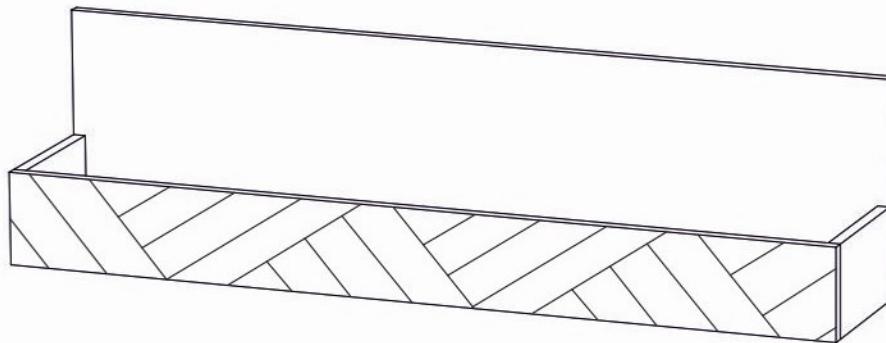

Инструкция по сборке

Гринвич мод. 6 Полка навесная артикул Ж.01.05.02.00

Размеры (ВхШхГ) 284x1100x216

Рекомендации по эксплуатации и уходу за мебелью

1. Мебель рекомендуется эксплуатировать в проветриваемом, сухом помещении с температурой воздуха не ниже +2 С и относительной влажности воздуха от 45 до 70%.
2. В мебели, имеющей крепление болтами, винтами, шурупами, при ослаблении соединений необходимо их периодически подтягивать.
3. Поверхность мебели следует протирать влажной тряпкой, с последующей протиркой насухо. Запрещается использовать в качестве чистящих средств растворители, соду и средства, содержащие абразивные материалы.
4. Мебель должна быть защищена от прямого попадания солнечных лучей, не должна размещаться вблизи отопительных приборов.