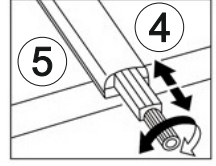

Тумба подвесная “Инфинити” 2400*330*330(ШхВхГ)

Установка Регулируемого навеса на рельсу

№	Наименование:	Размер:	Кол-во
1	Бок	314*330	2
2	Средник	298*330	3
3	Крыша	2404*330	1
4	Дно	2368*330	1
5	Зад. Ст.	320*600	2
6	Зад. Ст.	320*598	2
7	Дверь	327*597	4