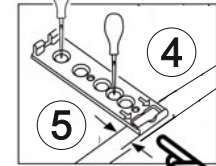

Тумба подвесная “Инфинити” 2400*330*330(ШхВхГ)

Установка Регулируемого навеса на рельсу

№	Наименование:	Размер:	Кол-во
1	Бок	314*330	2
2	Средник	298*330	3
3	Крыша	2404*330	1
4	Дно	2368*330	1
5	Зад. Ст.	320*600	2
6	Зад. Ст.	320*598	2
7	Дверь	327*597	4