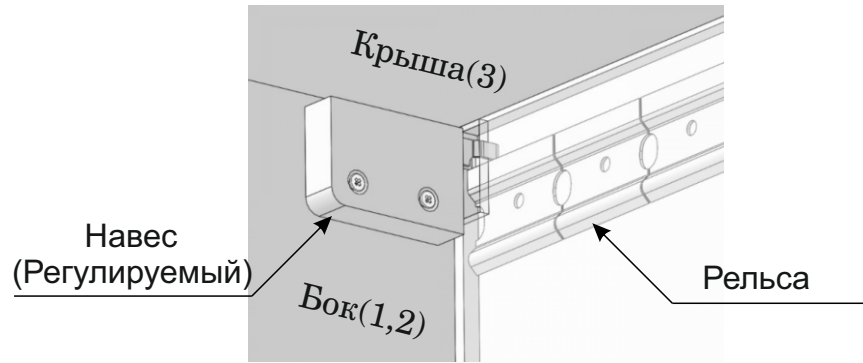

Тумба подвесная “Инфинити” 2400*330*330(ШхВхГ)

Установка Регулируемого навеса на рельсу

№	Наименование:	Размер:	Кол-во
1	Бок	314*330	2
2	Средник	298*330	3
3	Крыша	2404*330	1
4	Дно	2368*330	1
5	Зад. Ст.	320*600	2
6	Зад. Ст.	320*598	2
7	Дверь	327*597	4