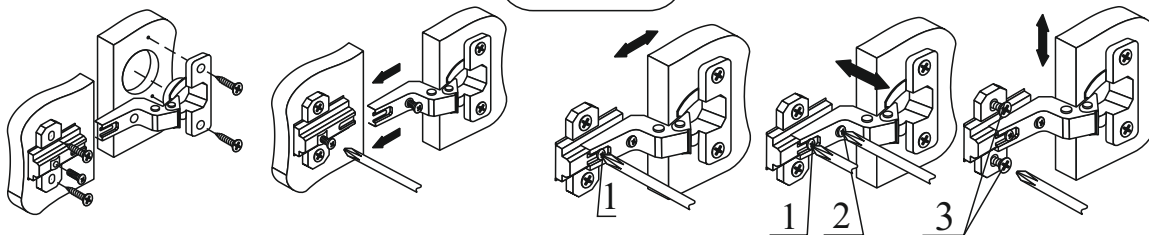

Тумба подвесная “Инфинити” 2400*330*330(ШхВхГ)

Установка Регулируемого навеса на рельсу

№	Наименование:	Размер:	Кол-во
1	Бок	314*330	2
2	Средник	298*330	3
3	Крыша	2404*330	1
4	Дно	2368*330	1
5	Зад. Ст.	320*600	2
6	Зад. Ст.	320*598	2
7	Дверь	327*597	4