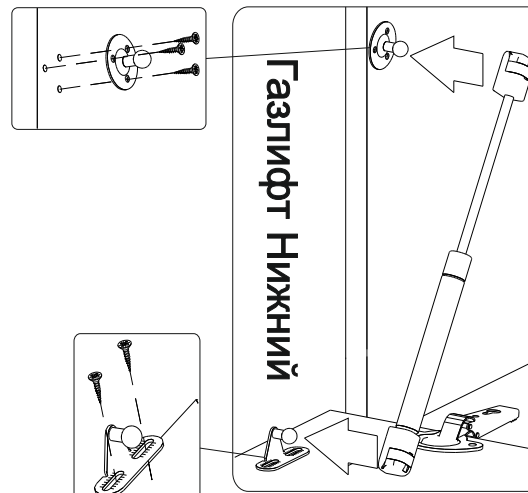

Тумба подвесная “Инфинити” 2400*330*330(ШхВхГ)

Установка Регулируемого навеса на рельсу

№	Наименование:	Размер:	Кол-во
1	Бок	314*330	2
2	Средник	298*330	3
3	Крыша	2404*330	1
4	Дно	2368*330	1
5	Зад. Ст.	320*600	2
6	Зад. Ст.	320*598	2
7	Дверь	327*597	4