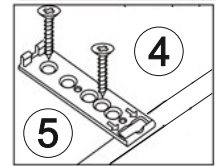

Тумба подвесная “Инфинити” 2400*330*330(ШхВхГ)

Установка Регулируемого навеса на рельсу

№	Наименование:	Размер:	Кол-во
1	Бок	314*330	2
2	Средник	298*330	3
3	Крыша	2404*330	1
4	Дно	2368*330	1
5	Зад. Ст.	320*600	2
6	Зад. Ст.	320*598	2
7	Дверь	327*597	4