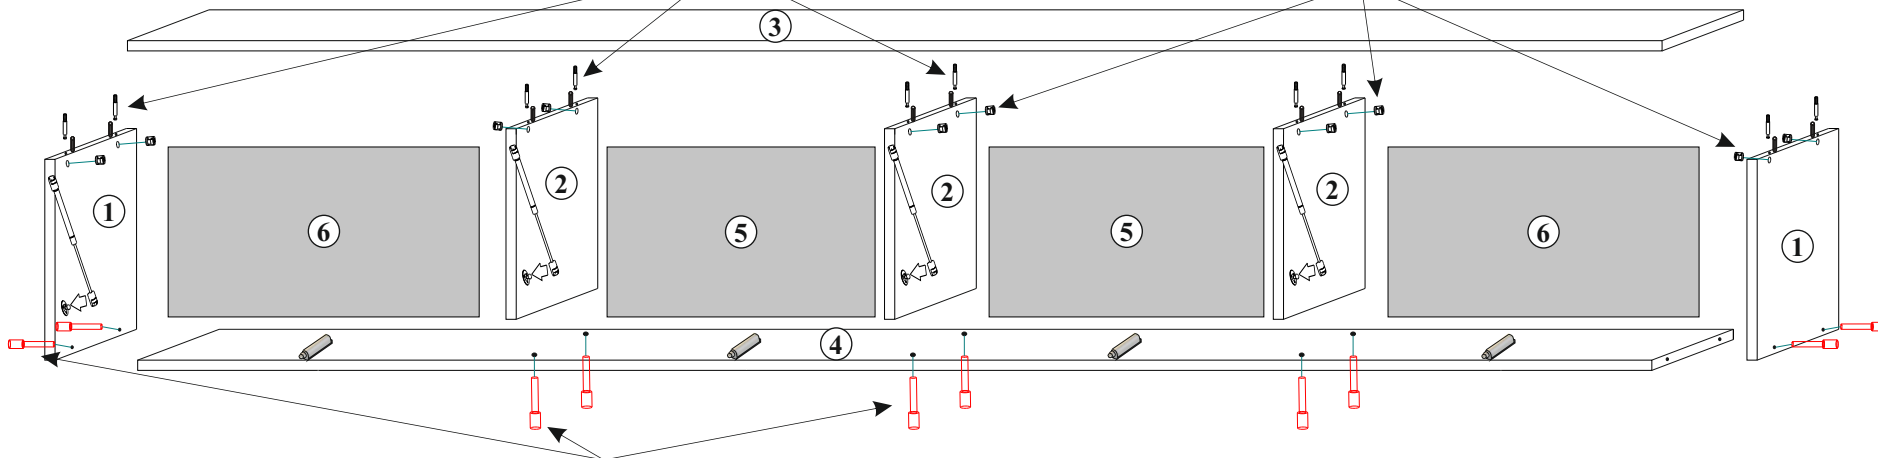

Тумба подвесная “Инфинити” 2400*330*330(ШхВхГ)

Установка Регулируемого навеса на рельсу

№	Наименование:	Размер:	Кол-во
1	Бок	314*330	2
2	Средник	298*330	3
3	Крыша	2404*330	1
4	Дно	2368*330	1
5	Зад. Ст.	320*600	2
6	Зад. Ст.	320*598	2
7	Дверь	327*597	4