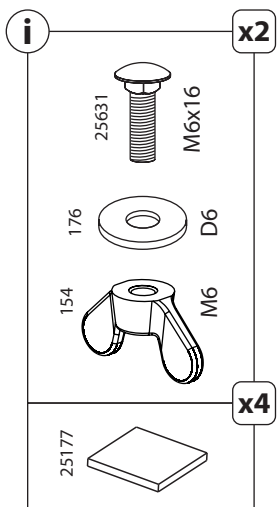

4

5

Настенное крепление
для СВЧ печи

Модель: 40

ООО «ТД Технотрейд»

Россия, 630096, г. Новосибирск, ул. Сибсельмашевская, 26а,
 телефон: +7 (383) 344-97-10, e-mail: info@technotv.ru, www.vobix.ru

4

Инструкция по сборке и эксплуатации