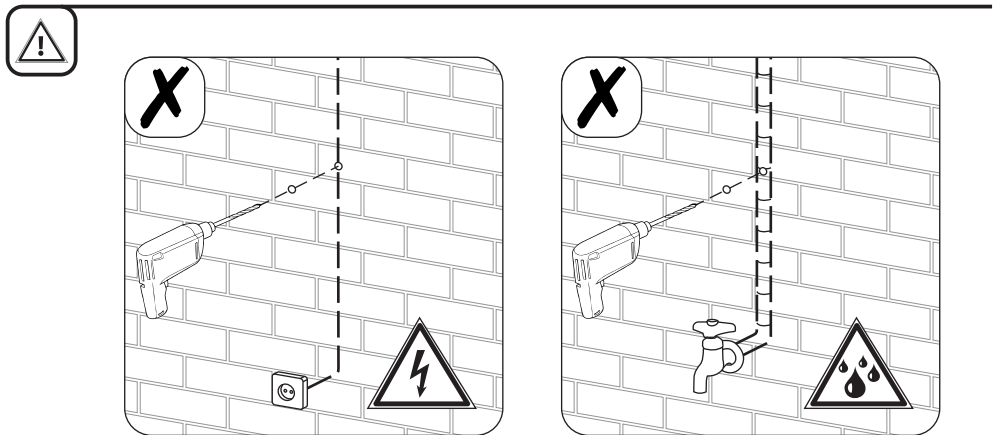

4

5

Настенное крепление
для СВЧ печи

Модель: 40

ООО «ТД Технотрейд»

Россия, 630096, г. Новосибирск, ул. Сибсельмашевская, 26а,
 телефон: +7 (383) 344-97-10, e-mail: info@technotv.ru, www.vobix.ru

4

Инструкция по сборке и эксплуатации