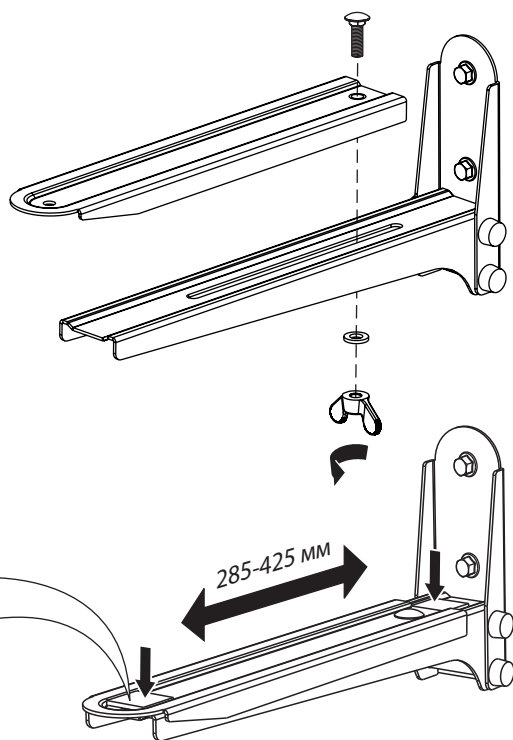

4

5

Настенное крепление
для СВЧ печи

Модель: 40

ООО «ТД Технотрейд»

Россия, 630096, г. Новосибирск, ул. Сибсельмашевская, 26а,
 телефон: +7 (383) 344-97-10, e-mail: info@technotv.ru, www.vobix.ru

4

Инструкция по сборке и эксплуатации