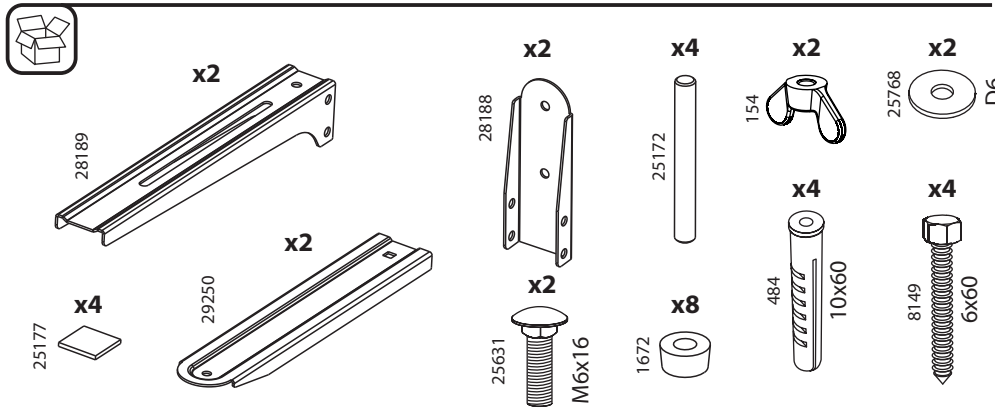

4

5

Настенное крепление
для СВЧ печи

Модель: 40

ООО «ТД Технотрейд»

Россия, 630096, г. Новосибирск, ул. Сибсельмашевская, 26а,
 телефон: +7 (383) 344-97-10, e-mail: info@technotv.ru, www.vobix.ru

4

Инструкция по сборке и эксплуатации