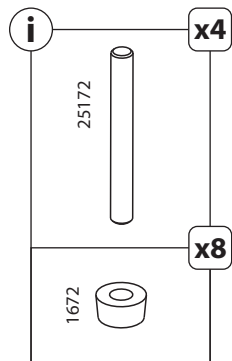

4

5

Настенное крепление
для СВЧ печи

Модель: 40

ООО «ТД Технотрейд»

Россия, 630096, г. Новосибирск, ул. Сибсельмашевская, 26а,
 телефон: +7 (383) 344-97-10, e-mail: info@technotv.ru, www.vobix.ru

4

Инструкция по сборке и эксплуатации