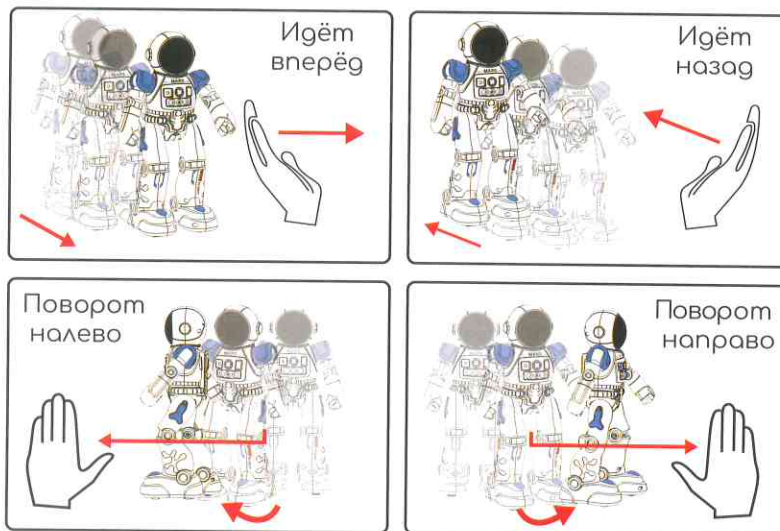

Инструкция

Пульт управления

Управление жестами

В режиме ожидания пользователь может использовать жесты для управления Астронавтом, чтобы двигаться вперёд и назад или поворачивать влево и вправо.

Астронавт издаёт звуки, когда он движется.