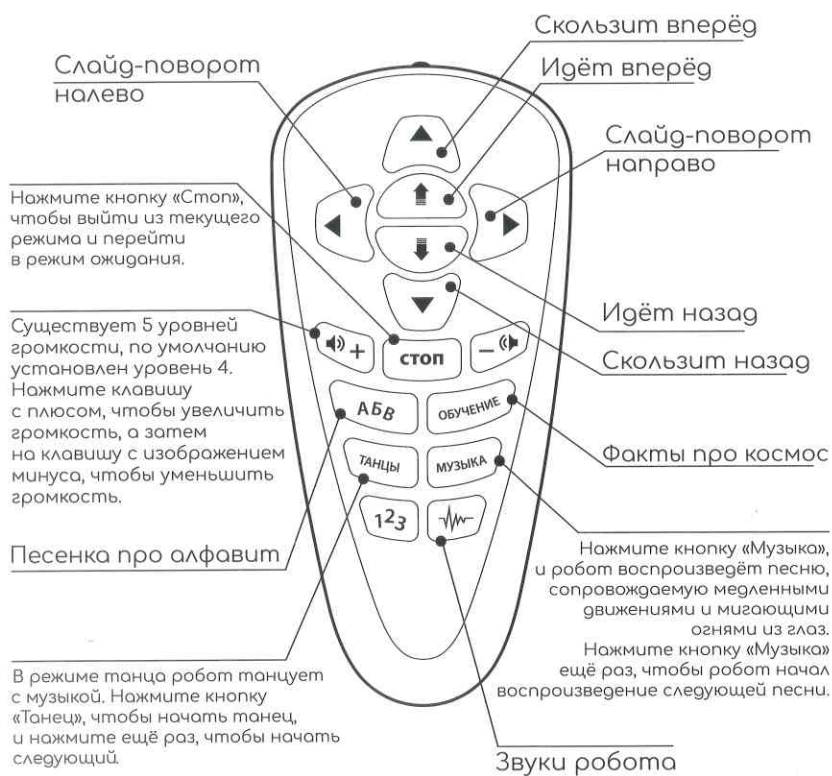

Инструкция

Пульт управления

Управление жестами

В режиме ожидания пользователь может использовать жесты для управления Астронавтом, чтобы двигаться вперёд и назад или поворачивать влево и вправо.

Астронавт издаёт звуки, когда он движется.

Внимание! Робот заряжается при помощи кабеля USB, в комплект входит.

В пульте управления используются 2 батарейки AA (1,5 V). Батарейки в комплект не входят.

Когда батарея разряжается, Космонавт предупреждает о низком заряде батареи сообщением: «Нехватка энергии, пожалуйста, зарядите её для меня, со свидания!»