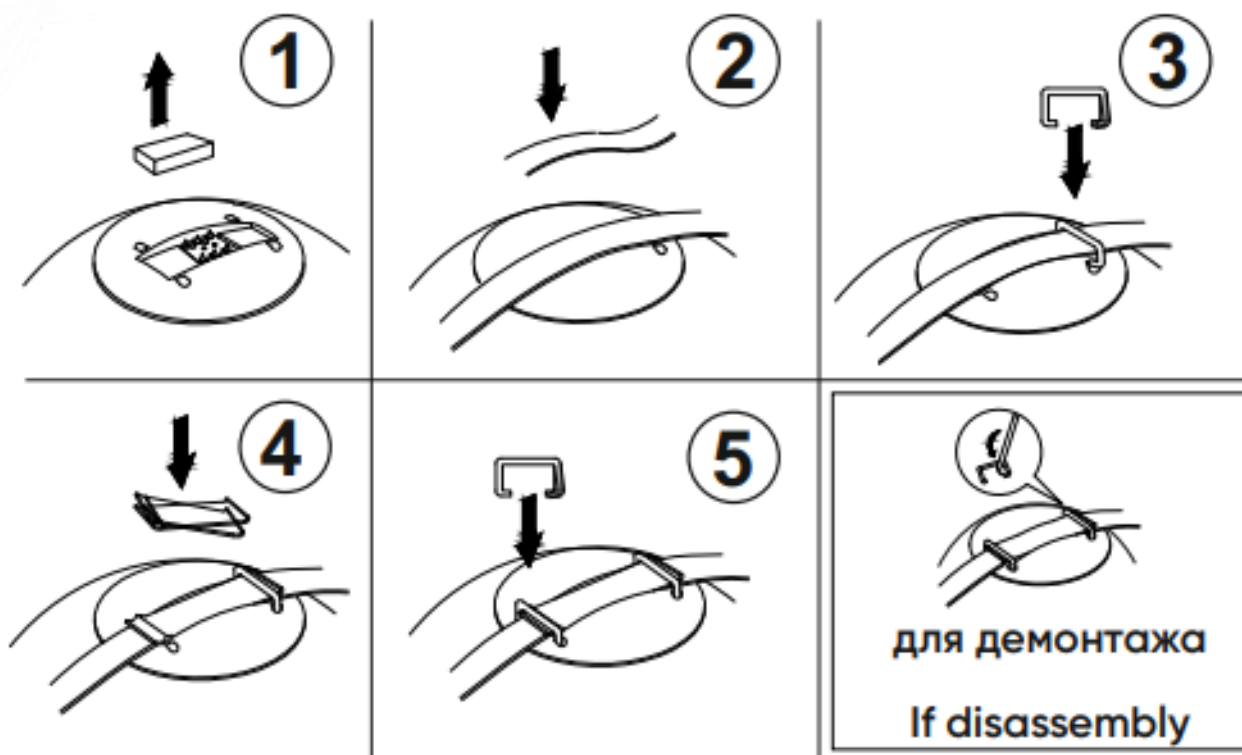

Светильники **BELTY**
Серия **FLOW**

ПРИМЕНЕНИЕ

- Светильники предназначены для установки на ременную трековую систему BELTY

ОСОБЕННОСТИ СЕРИИ

- Высокий индекс цветопередачи CRI >90 обеспечивает отличную передачу цветовых оттенков освещаемых объектов.
- Светильники оснащены матовым светорассеивателем, обеспечивающим эффективное распространение света в пространстве под широким углом. Оптимально подходят для создания общего освещения в интерьере.
- Светильники работают от безопасного напряжения DC 48V.

УСТАНОВКА И ПОДКЛЮЧЕНИЕ

1. Распакуйте светильник, удалите защитную заглушку.

2. Совместите основание светильника с треком-ремнем.
3. Установите первую скобу.
4. Надавите на трек-ремень в месте размещения электрических контактов так, чтобы они проникли внутрь трека-ремня. Установите прижимную планку, заведя один ее конец под ранее установленную скобу.
5. Надавливая на прижимную планку, установите вторую скобу.