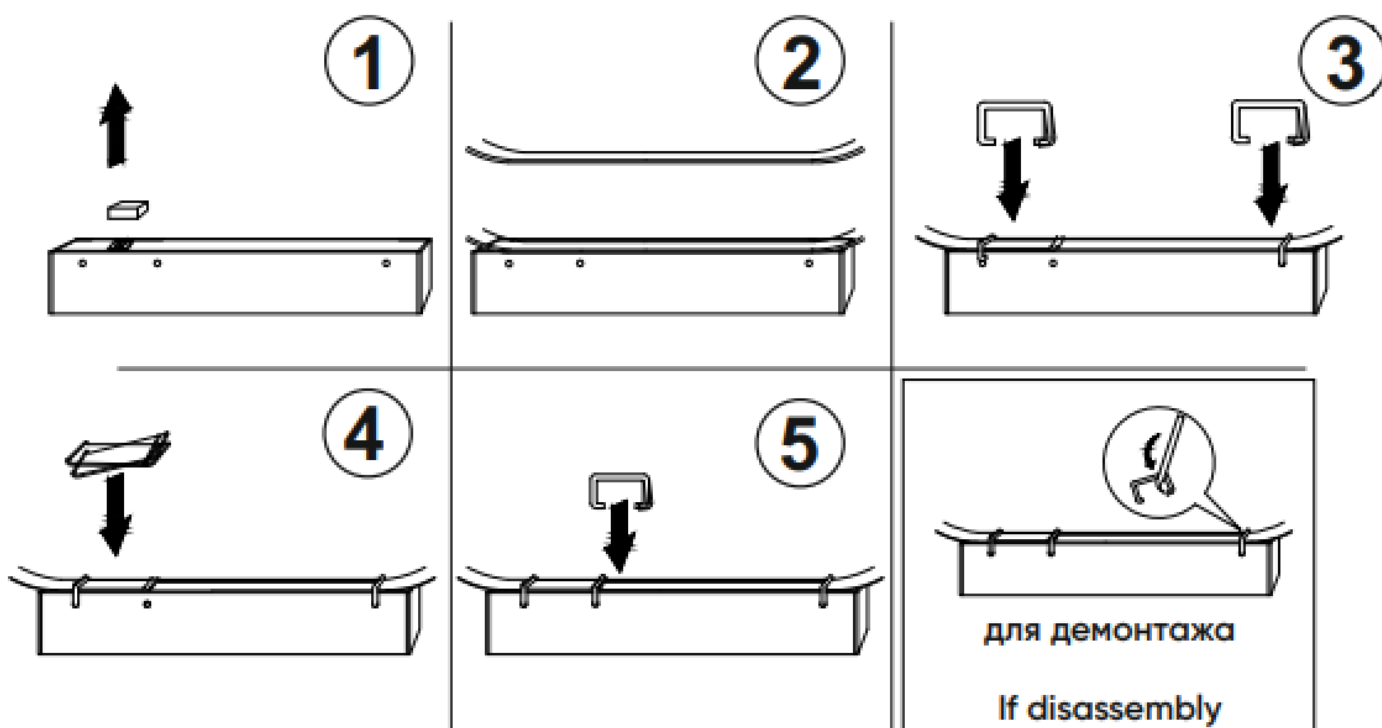

Светильники **BELTY**
Серия **GRILL**

ПРИМЕНЕНИЕ

- Светильники предназначены для установки на ременную трековую систему BELTY

ОСОБЕННОСТИ СЕРИИ

- Высокий индекс цветопередачи CRI >90 обеспечивает отличную передачу цветовых оттенков освещаемых объектов.
- Светильники для акцентного освещения с узким углом излучения, установленный в светильник рефлектор из черного глянцевого пластика, увеличивает светоотдачу. Оптимально подходят для создания акцентного освещения в интерьере.
- Светильники работают от безопасного напряжения DC 48V.

УСТАНОВКА И ПОДКЛЮЧЕНИЕ

1. Распакуйте светильник, удалите защитную заглушку.
2. Совместите основание светильника с треком-ремнем.
3. Установите две скобы, как показано на рисунке.
4. Надавите на трек-ремень в месте размещения электрических контактов так, чтобы они проникли внутрь трека-ремня. Установите прижимную планку, заведя один ее конец под ранее установленную скобу.
5. Установите третью скобу.