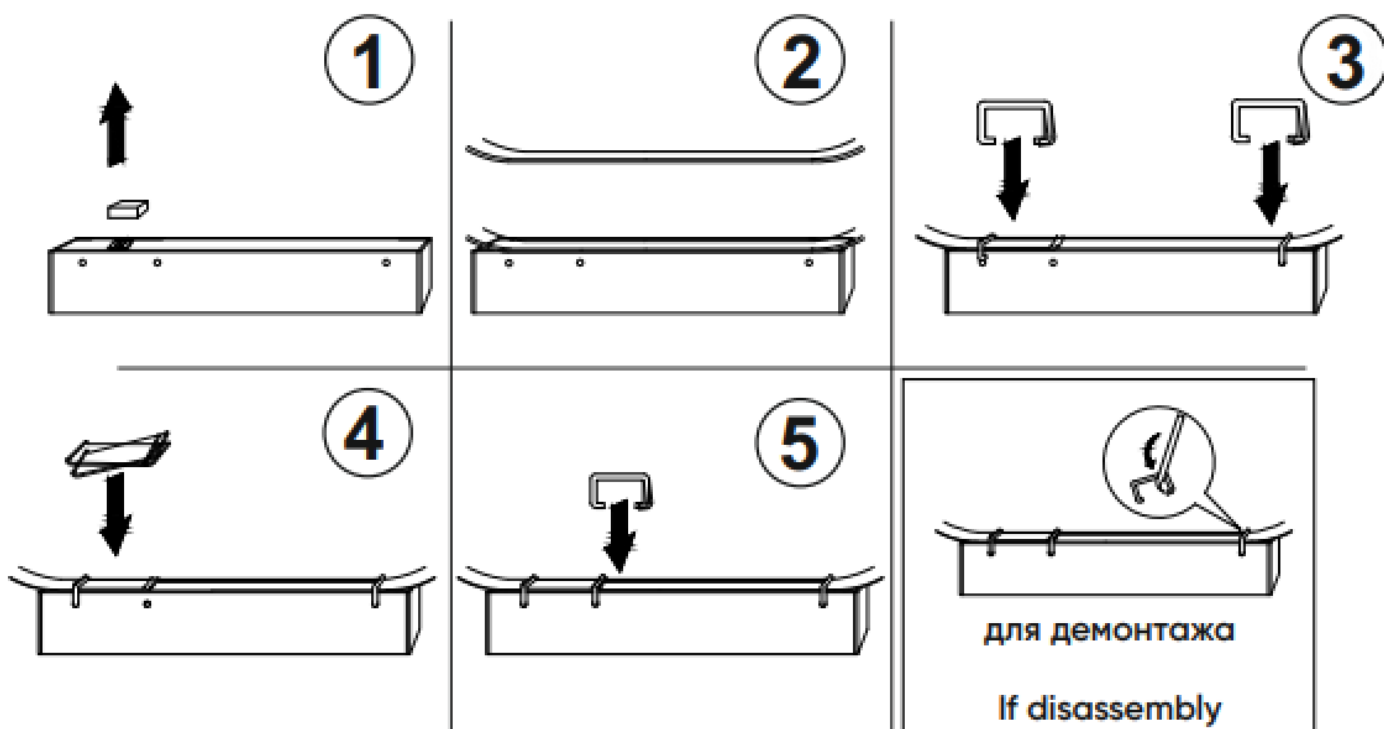

Светильники **BELTY**
Серия **LINEAR**

ПРИМЕНЕНИЕ

- Светильники предназначены для установки на ременную трековую систему BELTY

ОСОБЕННОСТИ СЕРИИ

- Высокий индекс цветопередачи CRI >90 обеспечивает отличную передачу цветовых оттенков освещаемых объектов.
- Светильники оснащены матовым светорассеивателем, обеспечивающим эффективное распространение света в пространстве под широким углом. Оптимально подходят для создания общего освещения в интерьере.
- Светильники работают от безопасного напряжения DC 48V.

УСТАНОВКА И ПОДКЛЮЧЕНИЕ

1. Распакуйте светильник, удалите защитную заглушку.
2. Совместите основание светильника с треком-ремнем.
3. Установите две скобы, как показано на рисунке.
4. Надавите на трек-ремень в месте размещения электрических контактов так, чтобы они проникли внутрь трека-ремня. Установите прижимную планку, заведя один ее конец под ранее установленную скобу.
5. Установите третью скобу.