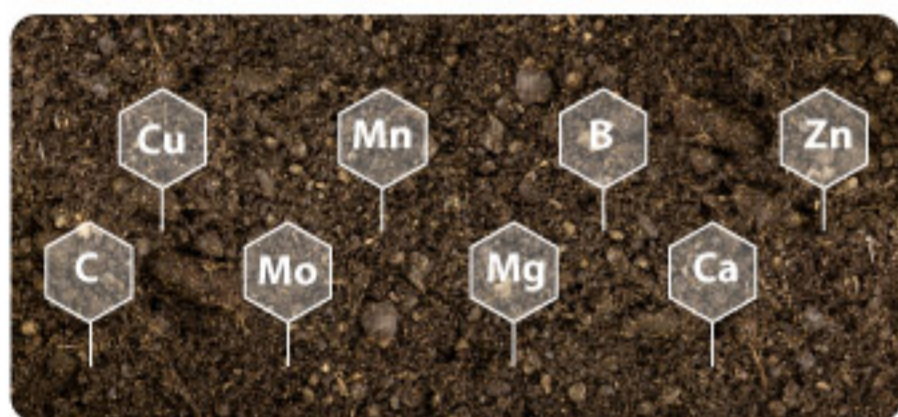

Результаты на каждом этапе

Улучшает
декоративные свойства.

Придает насыщенную
окраску листьям.

Обеспечивает
роскошное и пышное
цветение.

Стимулирует активный
рост.

Уникальный состав продукта

BONA **FORTE**

→ Основные **МАКРОЭЛЕМЕНТЫ** для обеспечения жизнедеятельности растений.

N	азот	6 %
P₂O₅	фосфор	3 %
K₂O	калий	7 %

→ **МЕЗОЭЛЕМЕНТ**, способствующий процессу фотосинтеза, обеспечивает яркость и зелень листвы, предотвращает старение.

Mg магний **1,5 %**

→ Важные **МИКРОЭЛЕМЕНТЫ** для полноценного питания растений.

бор, железо, марганец, цинк, медь, молибден, кобальт, кальций

Хелатная форма способствует полному усвоению микроэлементов и их пролонгированному действию.

→ **ВИТАМИНЫ** стимулируют обильное плодоношение, улучшают вкусовые свойства плодов.