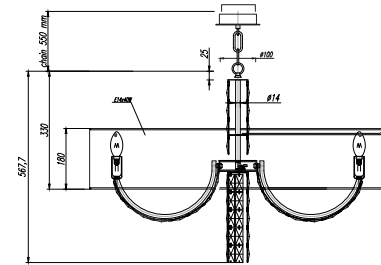

Instruction

DIA008PL-08CH

8 x E14 (40W)

Model: DIA008PL-08CH
Collection: Modern

Pendant Lamps