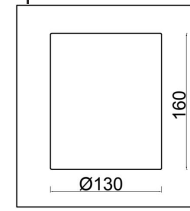

5

10

ON

11

3

2

4

Ø130

160

Ø120

25

400

Ø760

425-1425

7xE14 40W

Model: FR1007PL-07BS  
Collection: Crystal