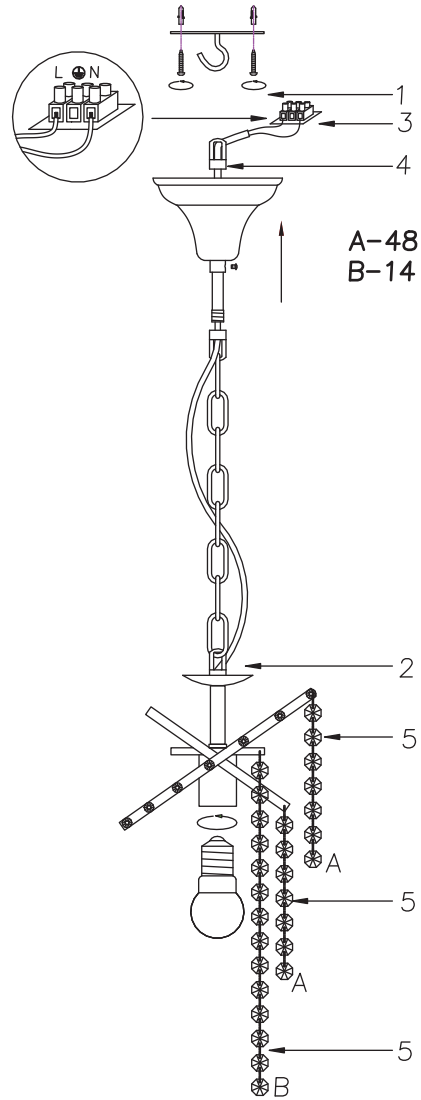

# INSTRUCTION

**MODEL: FR1129-PL-01-CH**

**1 x E14 (40w)**

FREYA-LIGHT.COM