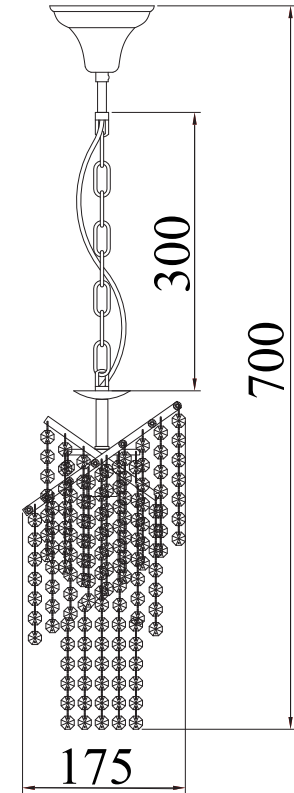

# INSTRUCTION

**MODEL: FR1129-PL-01-CH**

**1 x E14 (40w)**

FREYA-LIGHT.COM