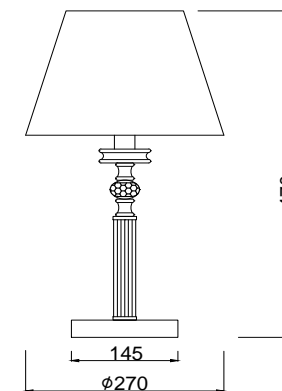

# Instruction

FR2016TL-01BZ

1 x E14 (40W)

Model: FR2016TL-01BZ

Series: Alessandra

Table Lamps