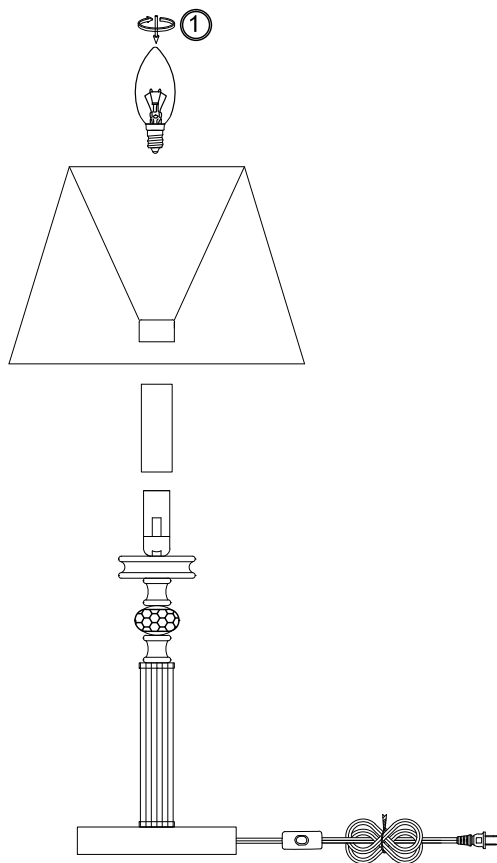

# Instruction

FR2016TL-01BZ

1 x E14 (40W)

Model: FR2016TL-01BZ

Series: Alessandra

Table Lamps