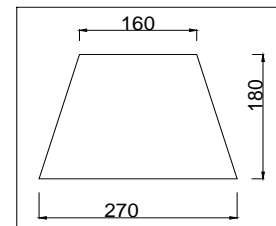

# Instruction

FR2016TL-01BZ

1 x E14 (40W)

Model: FR2016TL-01BZ

Series: Alessandra

Table Lamps