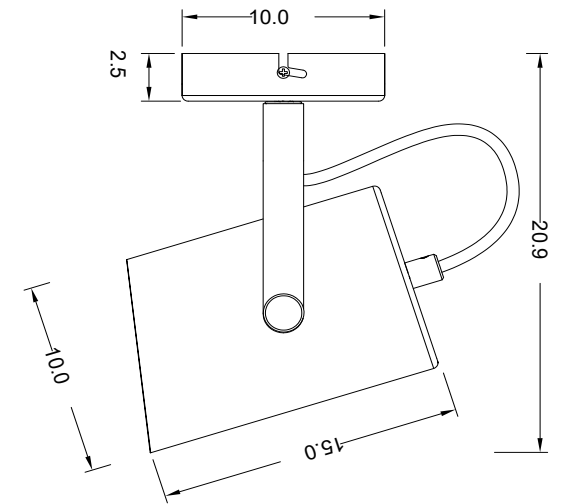

# Instruction

FR4004WL-01BBS

1 x E27 (25W)

Model: FR4004WL-01BBS  
Collection: Loft

Wall Lamps