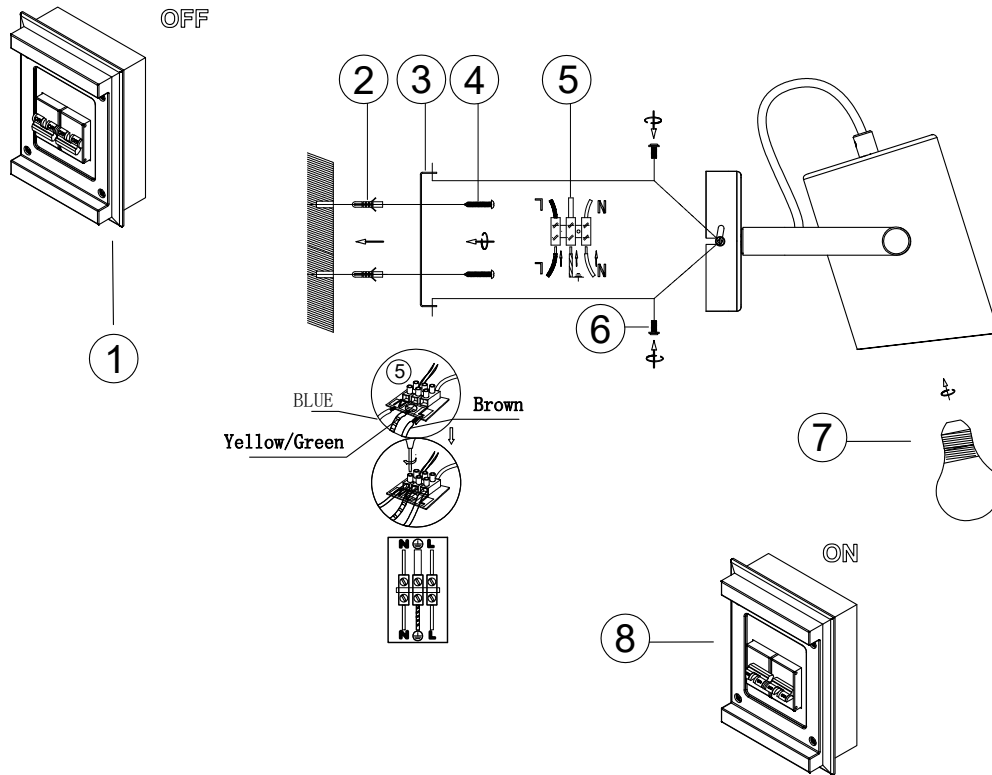

# Instruction

FR4004WL-01BBS

1 x E27 (25W)

Model: FR4004WL-01BBS  
Collection: Loft

Wall Lamps