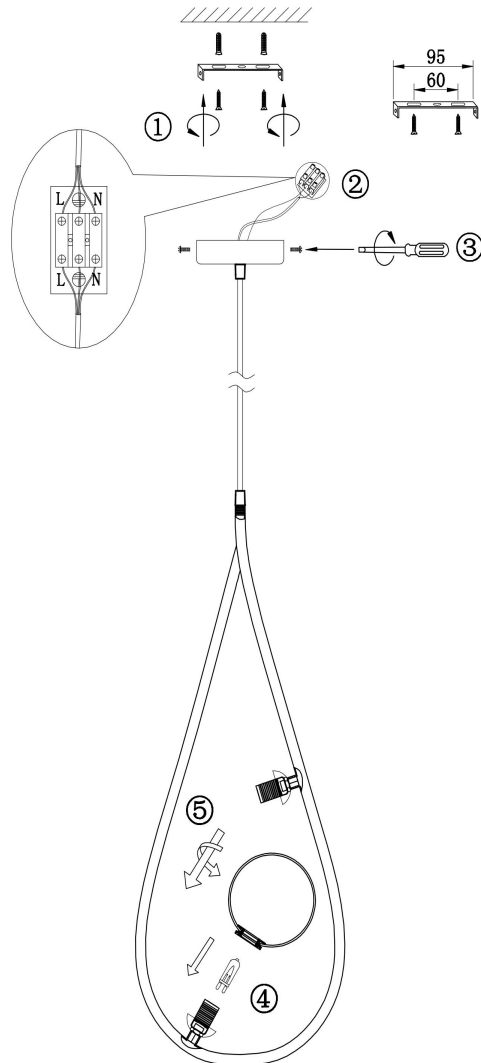

# Instruction

FR4005PL-02B

2xG9 25W

Model: FR4005PL-02B

Collection: Loft

Pendant Lamps