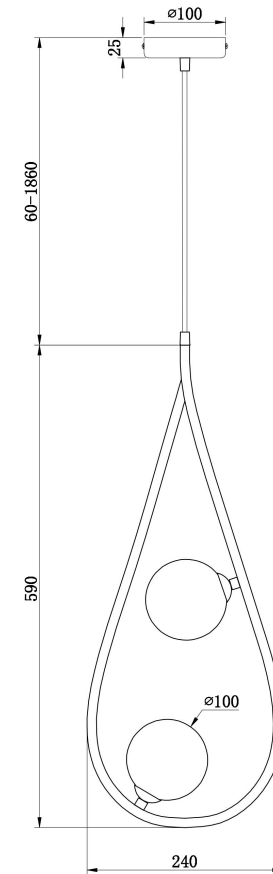

# Instruction

FR4005PL-02B

2xG9 25W

Model: FR4005PL-02B

Collection: Loft

Pendant Lamps