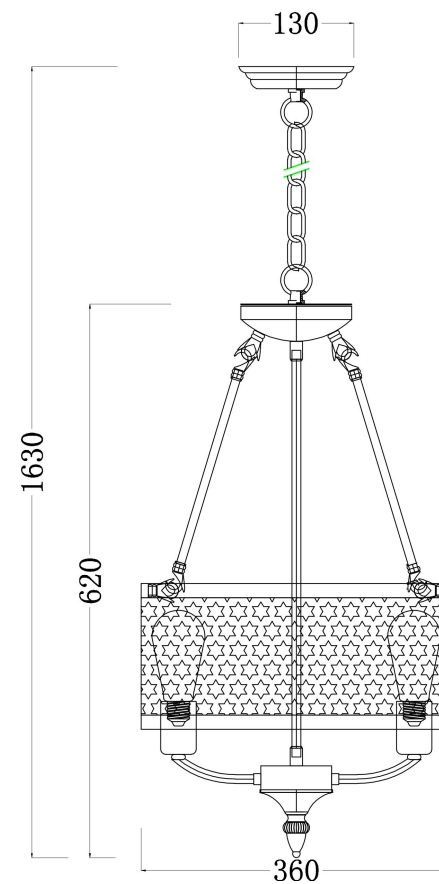

FREYA
TRADITION OF QUALITY

Instruction

FR4166-PL-03C-BL

3xE27 60W

Model: FR4166-PL-03C-BL

Collection: Loft

Pendant Lamps