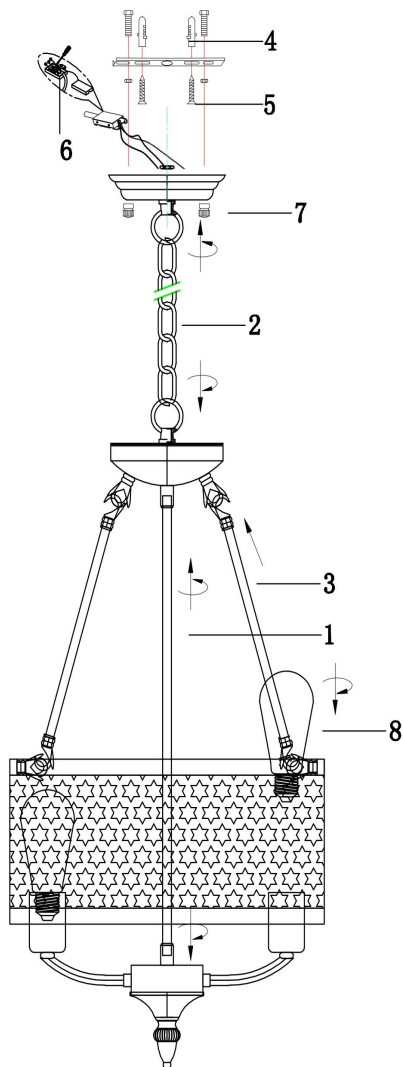

FREYA
TRADITION OF QUALITY

Instruction

FR4166-PL-03C-BL

3xE27 60W

Model: FR4166-PL-03C-BL

Collection: Loft

Pendant Lamps