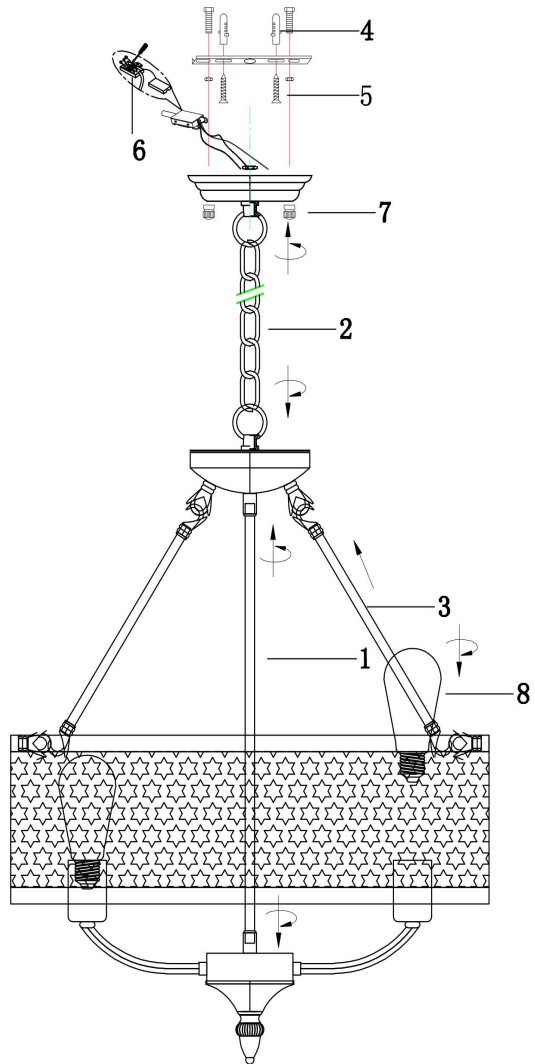

FREYA
TRADITION OF QUALITY

Instruction

FR4166-PL-05C-BL

5xE27 60W

Model: FR4166-PL-05C-BL

Collection: Loft

Pendant Lamps