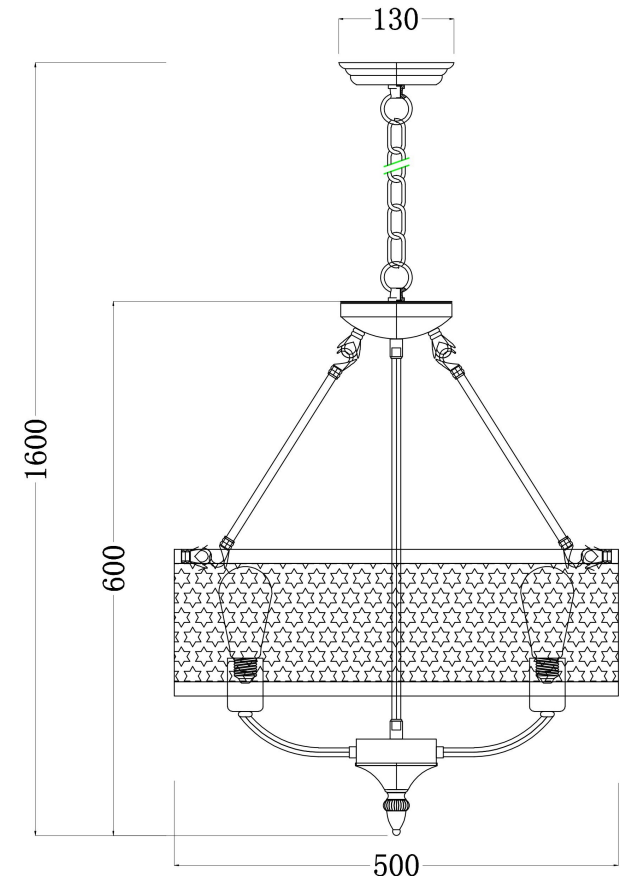

FREYA
TRADITION OF QUALITY

Instruction

FR4166-PL-05C-BL

5xE27 60W

Model: FR4166-PL-05C-BL

Collection: Loft

Pendant Lamps