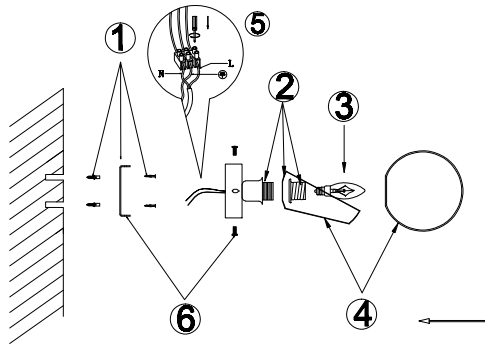

# Instruction

FR5009WL-05CH

1 x E14 (60W)

Model: FR5009WL-05CH  
Series: Silvia

Wall Lamps