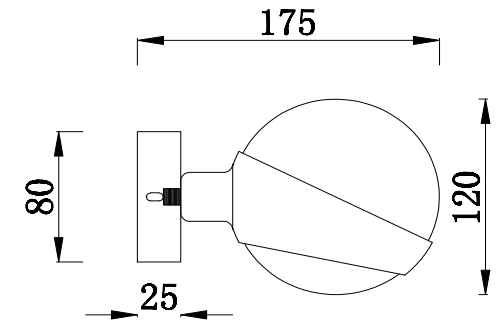

# Instruction

FR5009WL-05CH

1 x E14 (60W)

Model: FR5009WL-05CH  
Series: Silvia

Wall Lamps