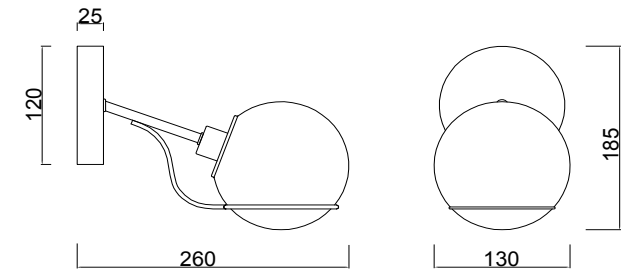

# Instruction

FR5014WL-01CH

1 x E14 (40W)

Model: FR5014WL-01CH  
Series: Sally

Wall Lamps