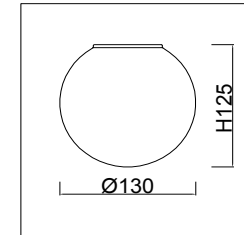

# Instruction

FR5014WL-01CH

1 x E14 (40W)

Model: FR5014WL-01CH  
Series: Sally

Wall Lamps