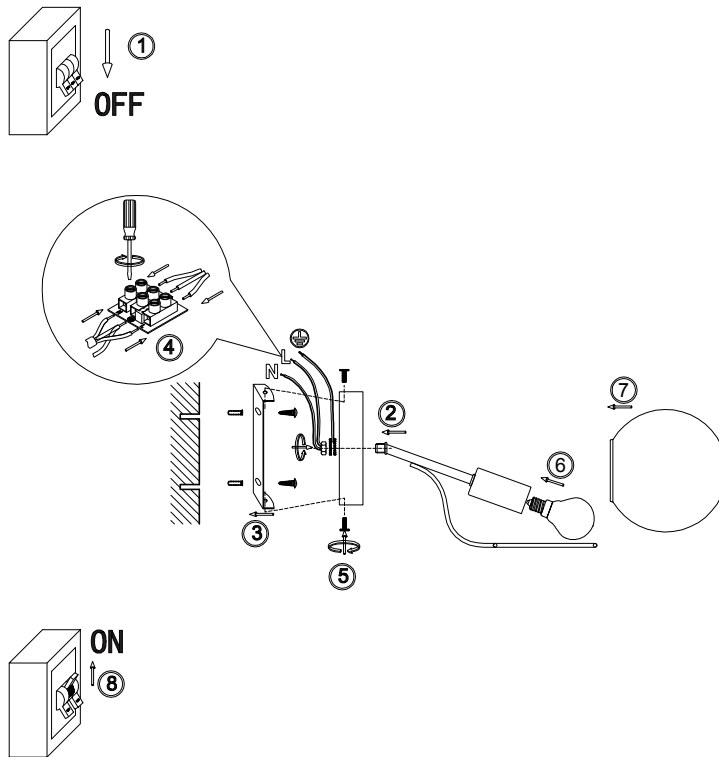

# Instruction

FR5014WL-01CH

1 x E14 (40W)

Model: FR5014WL-01CH  
Series: Sally

Wall Lamps