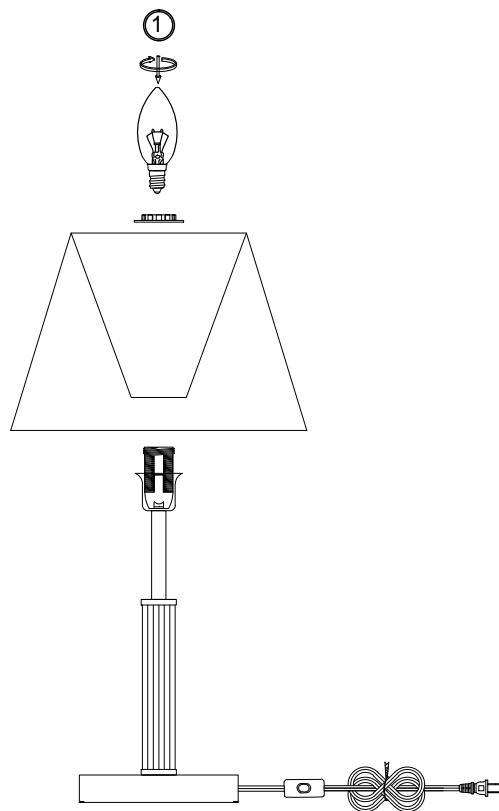

Instruction

FR5020TL-01CH

1 x E14 (40W)

Model: FR5020TL-01CH
Series: Clarissa

Table Lamps