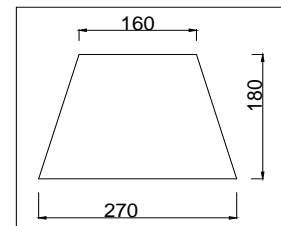

Instruction

FR5020TL-01CH

1 x E14 (40W)

Model: FR5020TL-01CH
Series: Clarissa

Table Lamps