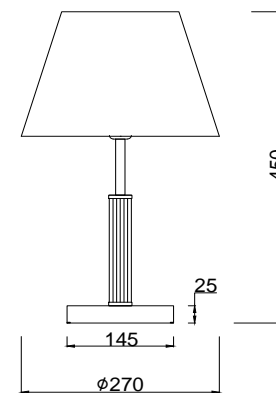

Instruction

FR5020TL-01CH

1 x E14 (40W)

Model: FR5020TL-01CH
Series: Clarissa

Table Lamps