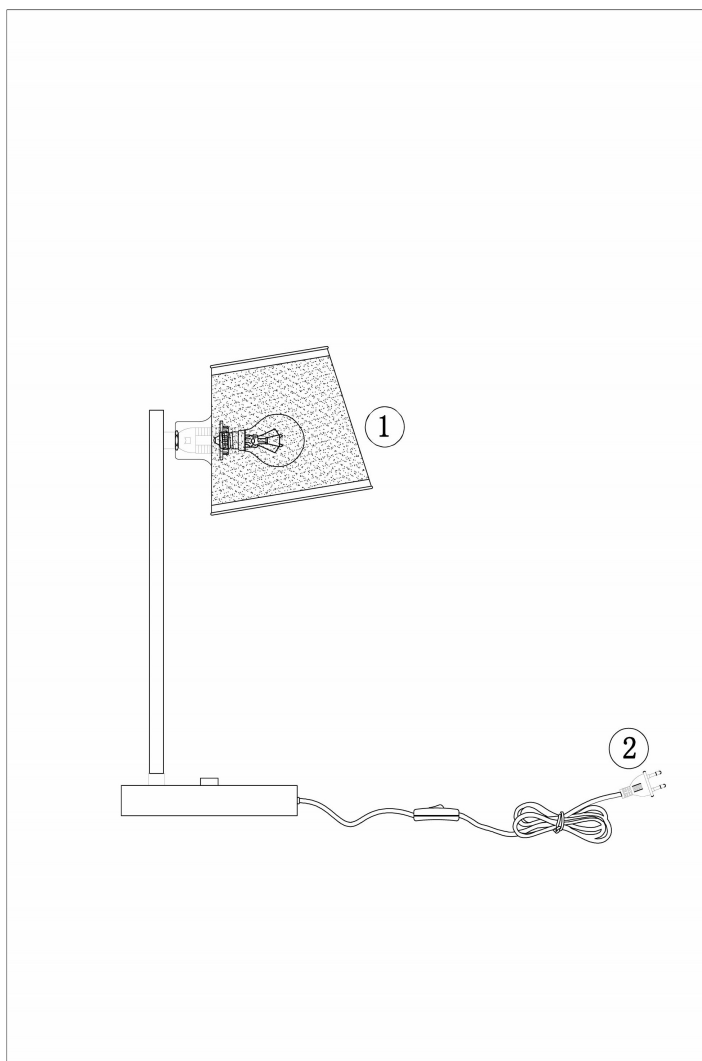

FREYA
TRADITION OF QUALITY

Инструкция

FR5108TL-01CH

1xE14 40W

Модель: FR5108TL-01CH

Коллекция: Modern

Настольная лампа