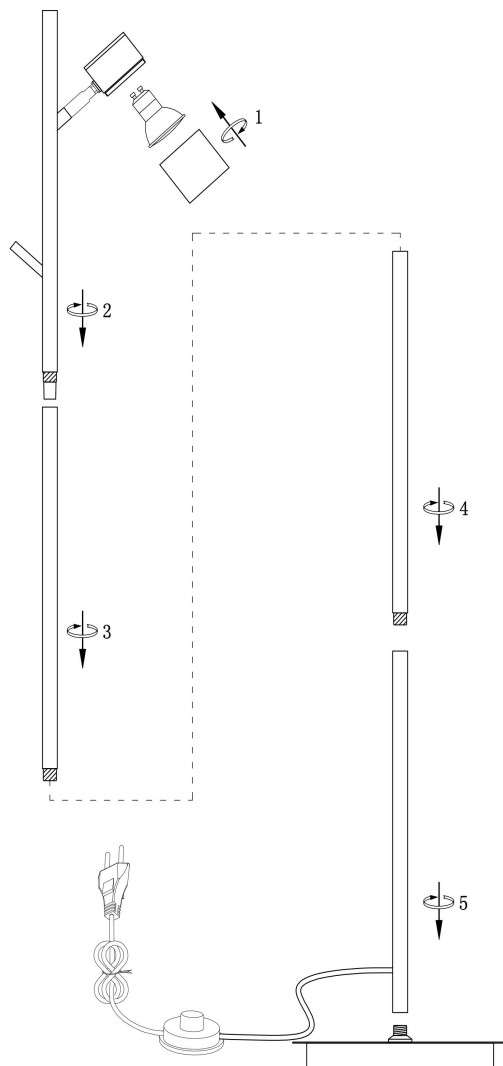

FREYA
TRADITION OF QUALITY

Инструкция

FR5201FL-01B

1xGU10 35W

Модель: FR5201FL-01B
Коллекция: Modern
Серия: Enzo
Напольный светильник