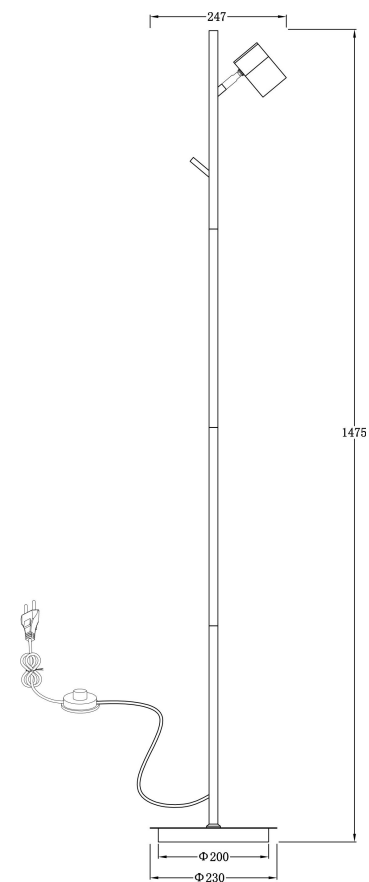

FREYA
TRADITION OF QUALITY

Инструкция

FR5201FL-01B

1xGU10 35W

Модель: FR5201FL-01B
Коллекция: Modern
Серия: Enzo
Напольный светильник